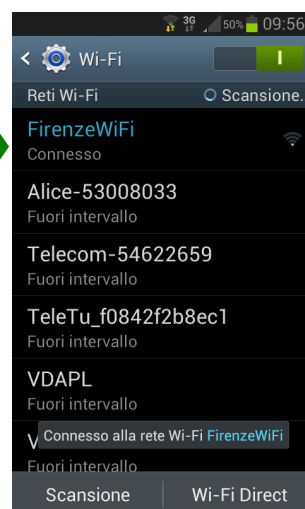

## POCHI SEMPLICI GESTI PER LA TUA CONNESSIONE

**1**  
apri la connessione WIFI dal tuo smartphone, tablet o pc portatile

**2**  
seleziona la rete FirenzeWiFi e premi "connetti"; dopo alcuni secondi sarai connesso alla rete FirenzeWiFi

**3**  
apri un browser e digita un indirizzo; apparirà questa schermata

**4**  
scegli il menù dal pulsante verde "Navigare Libero / Free Internet"

Connessione fornita dal Comune di Firenze; l'utente è responsabile del corretto utilizzo. Gli accessi