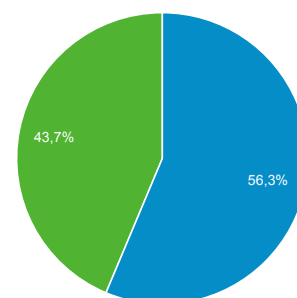

18 set 2016 - 24 set 2016

Panoramica del pubblico

Tutti gli utenti
100,00% Sessioni

Panoramica

■ Returning Visitor ■ New Visitor

Lingua	Sessioni	% Sessioni
1. it	15.209	52,11%
2. it-it	12.991	44,51%
3. en-us	571	1,96%
4. en-gb	89	0,30%
5. en	51	0,17%
6. zh-cn	27	0,09%
7. fr	25	0,09%
8. de	19	0,07%
9. de-de	19	0,07%
10. es-es	19	0,07%