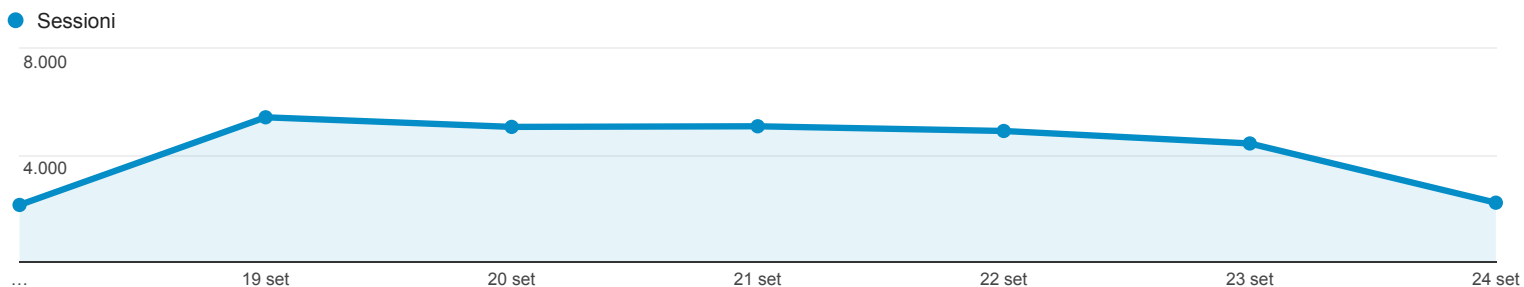

18 set 2016 - 24 set 2016

Panoramica del pubblico

Tutti gli utenti
100,00% Sessioni

Panoramica

■ Returning Visitor ■ New Visitor

Lingua	Sessioni	% Sessioni
1. it	15.209	52,11%
2. it-it	12.991	44,51%
3. en-us	571	1,96%
4. en-gb	89	0,30%
5. en	51	0,17%
6. zh-cn	27	0,09%
7. fr	25	0,09%
8. de	19	0,07%
9. de-de	19	0,07%
10. es-es	19	0,07%