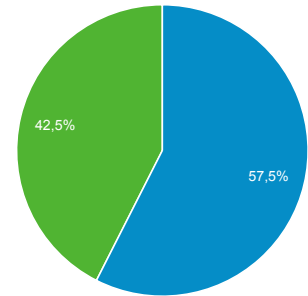

20 nov 2016 - 26 nov 2016

Panoramica del pubblico

Tutti gli utenti
100,00% Sessioni

Panoramica

Sessioni 28.548	Utenti 19.472	Visualizzazioni di pagina 87.334
Pagine/sessione 3,06	Durata sessione media 00:03:10	Frequenza di rimbalzo 53,69%
% nuove sessioni 42,49%		

Returning Visitor (Blue) | New Visitor (Green)

Lingua	Sessioni	% Sessioni
1. it	15.399	53,94%
2. it-it	12.202	42,74%
3. en-us	519	1,82%
4. en-gb	104	0,36%
5. en	57	0,20%
6. Secret.google.com You are invited! Enter only with this ticket URL. Copy it. Vote for Trump!	55	0,19%
7. es	24	0,08%
8. de	15	0,05%
9. ru	15	0,05%
10. it-ch	13	0,05%