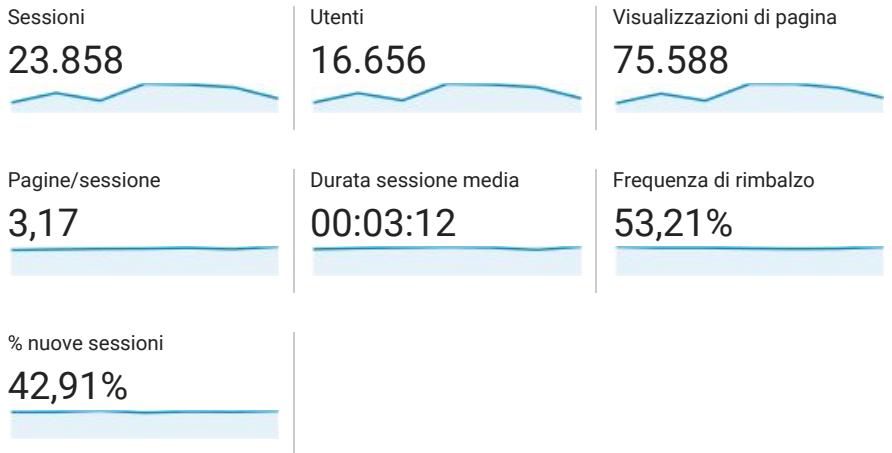

## Panoramica del pubblico

Tutti gli utenti  
100,00% Sessioni

### Panoramica

Returning Visitor (Blue) | New Visitor (Green)

Lingua	Sessioni	% Sessioni
1. it	12.618	52,89%
2. it-it	10.378	43,50%
3. en-us	485	2,03%
4. en-gb	103	0,43%
5. es-es	32	0,13%
6. (not set)	24	0,10%
7. en	23	0,10%
8. fr	19	0,08%
9. de	16	0,07%
10. es	16	0,07%