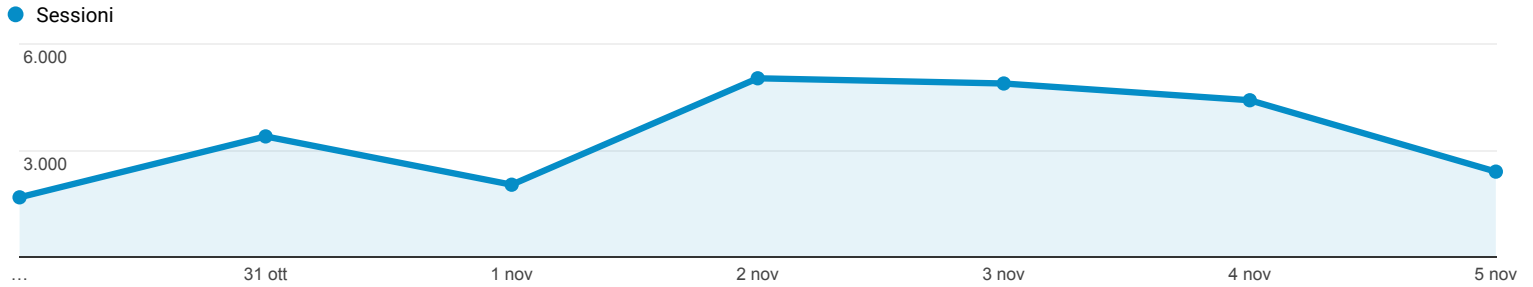

## Panoramica del pubblico

Tutti gli utenti  
100,00% Sessioni

### Panoramica

Returning Visitor (Blue) | New Visitor (Green)

Lingua	Sessioni	% Sessioni
1. it	12.618	52,89%
2. it-it	10.378	43,50%
3. en-us	485	2,03%
4. en-gb	103	0,43%
5. es-es	32	0,13%
6. (not set)	24	0,10%
7. en	23	0,10%
8. fr	19	0,08%
9. de	16	0,07%
10. es	16	0,07%