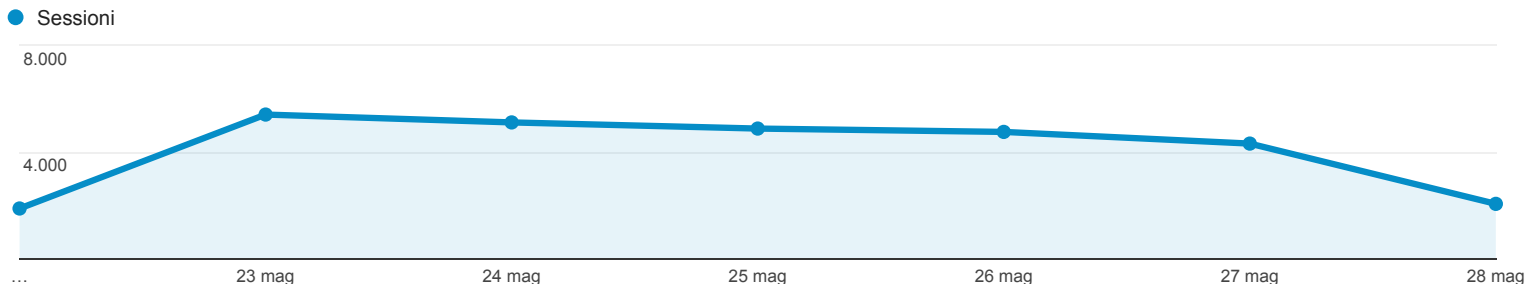

22 mag 2016 - 28 mag 2016

Panoramica del pubblico

Tutti gli utenti
100,00% Sessioni

Panoramica

Sessioni
28.371

Utenti
19.236

Visualizzazioni di pagina
89.452

Pagine/sessione
3,15

Durata sessione media
00:03:12

Frequenza di rimbalzo
53,70%

% nuove sessioni
42,66%

Returning Visitor (Blue) | New Visitor (Green)

Lingua	Sessioni	% Sessioni
1. it	14.393	50,73%
2. it-it	12.913	45,51%
3. en-us	555	1,96%
4. en	104	0,37%
5. en-gb	72	0,25%
6. zh-cn	41	0,14%
7. (not set)	30	0,11%
8. es	27	0,10%
9. fr	26	0,09%
10. fr-fr	19	0,07%