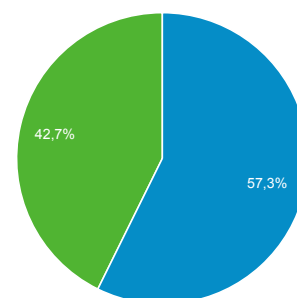

22 mag 2016 - 28 mag 2016

Panoramica del pubblico

Tutti gli utenti
100,00% Sessioni

Panoramica

Sessioni
28.371

Utenti
19.236

Visualizzazioni di pagina
89.452

Pagine/sessione
3,15

Durata sessione media
00:03:12

Frequenza di rimbalzo
53,70%

% nuove sessioni
42,66%

Returning Visitor (Blue) | New Visitor (Green)

Lingua	Sessioni	% Sessioni
1. it	14.393	50,73%
2. it-it	12.913	45,51%
3. en-us	555	1,96%
4. en	104	0,37%
5. en-gb	72	0,25%
6. zh-cn	41	0,14%
7. (not set)	30	0,11%
8. es	27	0,10%
9. fr	26	0,09%
10. fr-fr	19	0,07%