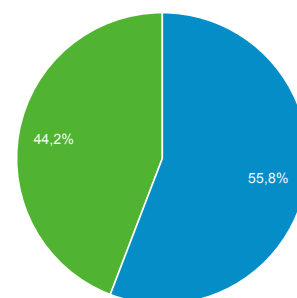

19 giu 2016 - 25 giu 2016

Panoramica del pubblico

Tutti gli utenti
100,00% Sessioni

Panoramica

Returning Visitor New Visitor

Lingua	Sessioni	% Sessioni
1. it	11.837	49,21%
2. it-it	11.292	46,94%
3. en-us	538	2,24%
4. en-gb	76	0,32%
5. en	69	0,29%
6. zh-cn	31	0,13%
7. de	26	0,11%
8. de-de	23	0,10%
9. it-ch	21	0,09%
10. es	19	0,08%