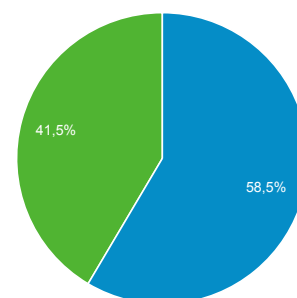

10 apr 2016 - 16 apr 2016

Panoramica del pubblico

Tutti gli utenti
100,00% Sessioni

Panoramica

Sessioni
28.691

Utenti
19.514

Visualizzazioni di pagina
93.636

Pagine/sessione
3,26

Durata sessione media
00:03:14

Frequenza di rimbalzo
52,35%

% nuove sessioni
41,47%

Returning Visitor New Visitor

Lingua	Sessioni	% Sessioni
1. it	14.213	49,54%
2. it-it	13.410	46,74%
3. en-us	602	2,10%
4. en	109	0,38%
5. en-gb	103	0,36%
6. de	30	0,10%
7. zh-cn	21	0,07%
8. fr-fr	20	0,07%
9. es	18	0,06%
10. de-de	17	0,06%