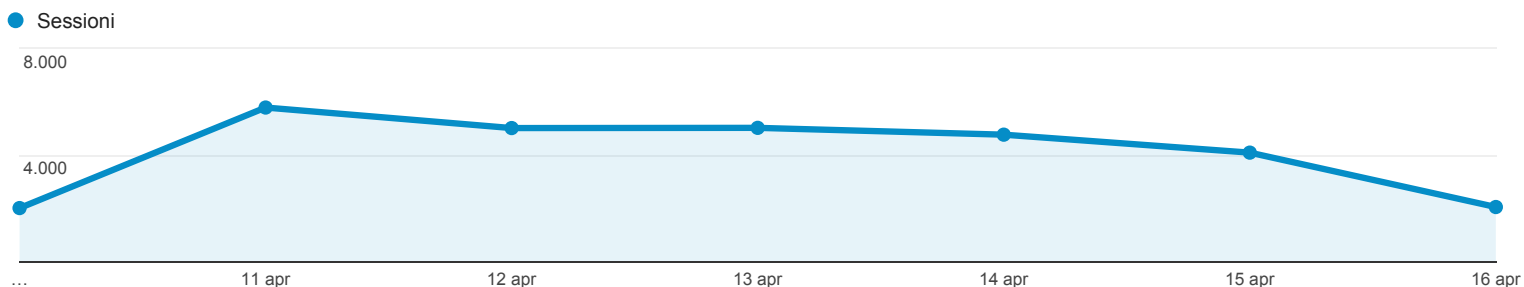

10 apr 2016 - 16 apr 2016

Panoramica del pubblico

Tutti gli utenti
100,00% Sessioni

Panoramica

Sessioni
28.691

Utenti
19.514

Visualizzazioni di pagina
93.636

Pagine/sessione
3,26

Durata sessione media
00:03:14

Frequenza di rimbalzo
52,35%

% nuove sessioni
41,47%

Returning Visitor New Visitor

Lingua	Sessioni	% Sessioni
1. it	14.213	49,54%
2. it-it	13.410	46,74%
3. en-us	602	2,10%
4. en	109	0,38%
5. en-gb	103	0,36%
6. de	30	0,10%
7. zh-cn	21	0,07%
8. fr-fr	20	0,07%
9. es	18	0,06%
10. de-de	17	0,06%