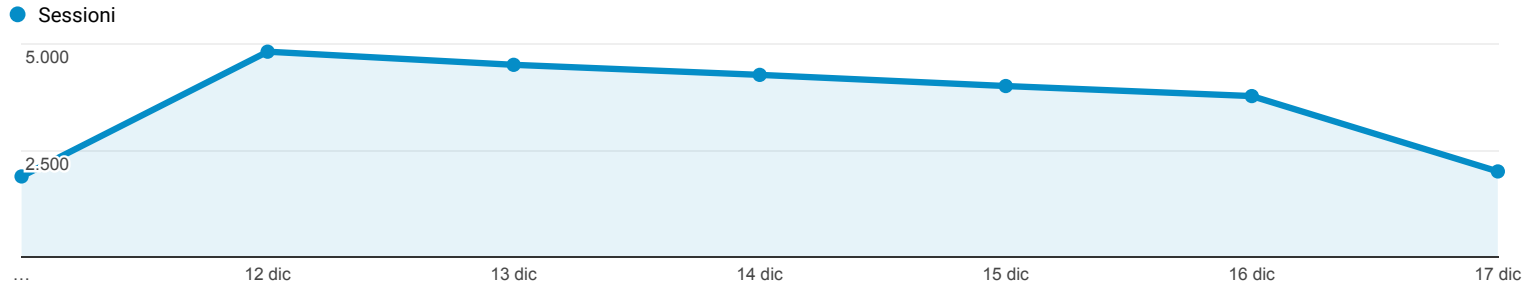

11 dic 2016 - 17 dic 2016

Panoramica del pubblico

Tutti gli utenti
100,00% Sessioni

Panoramica

Sessioni 25.277	Utenti 17.137	Visualizzazioni di pagina 77.473
Pagine/sessione 3,06	Durata sessione media 00:03:13	Frequenza di rimbalzo 54,29%
% nuove sessioni 41,43%		

Returning Visitor (Blue) | New Visitor (Green)

Lingua	Sessioni	% Sessioni
1. it	13.820	54,67%
2. it-it	10.603	41,95%
3. en-us	517	2,05%
4. en-gb	100	0,40%
5. en	31	0,12%
6. es-es	21	0,08%
7. fr	20	0,08%
8. zh-cn	17	0,07%
9. es	15	0,06%
10. de	13	0,05%