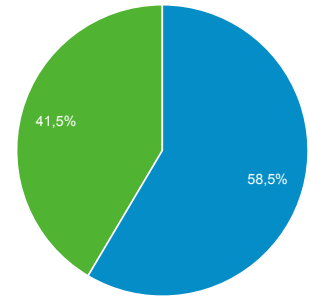

11 dic 2016 - 17 dic 2016

Panoramica del pubblico

Tutti gli utenti
100,00% Sessioni

Panoramica

Sessioni 25.277	Utenti 17.137	Visualizzazioni di pagina 77.473
Pagine/sessione 3,06	Durata sessione media 00:03:13	Frequenza di rimbalzo 54,29%
% nuove sessioni 41,43%		

Returning Visitor (Blue) | New Visitor (Green)

Lingua	Sessioni	% Sessioni
1. it	13.820	54,67%
2. it-it	10.603	41,95%
3. en-us	517	2,05%
4. en-gb	100	0,40%
5. en	31	0,12%
6. es-es	21	0,08%
7. fr	20	0,08%
8. zh-cn	17	0,07%
9. es	15	0,06%
10. de	13	0,05%