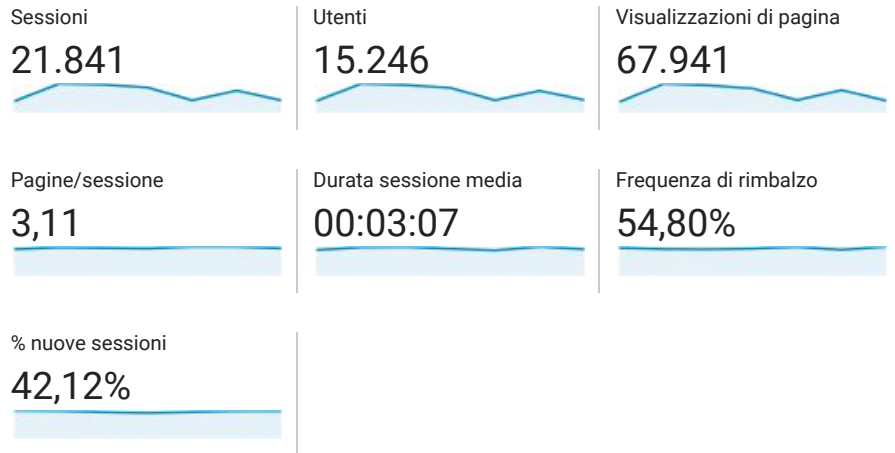

## Panoramica del pubblico

Tutti gli utenti  
100,00% Sessioni

### Panoramica

Returning Visitor New Visitor

Lingua	Sessioni	% Sessioni
1. it	11.685	53,50%
2. it-it	9.357	42,84%
3. en-us	493	2,26%
4. en-gb	74	0,34%
5. (not set)	39	0,18%
6. en	31	0,14%
7. fr-fr	16	0,07%
8. de	15	0,07%
9. es	12	0,05%
10. pt-br	12	0,05%