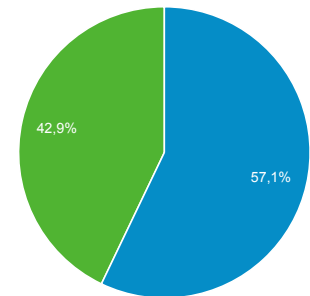

06 nov 2016 - 12 nov 2016

Panoramica del pubblico

Tutti gli utenti
100,00% Sessioni

Panoramica

Returning Visitor New Visitor

Lingua	Sessioni	% Sessioni
1. it	14.835	53,26%
2. it-it	12.036	43,21%
3. en-us	594	2,13%
4. en-gb	113	0,41%
5. en	43	0,15%
6. es	26	0,09%
7. es-es	23	0,08%
8. (not set)	17	0,06%
9. zh-cn	16	0,06%
10. it-ch	15	0,05%