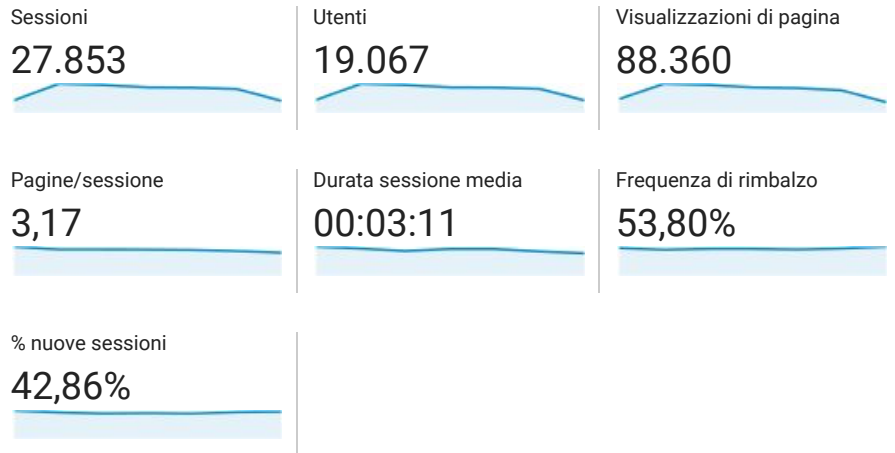

06 nov 2016 - 12 nov 2016

Panoramica del pubblico

Tutti gli utenti
100,00% Sessioni

Panoramica

Returning Visitor New Visitor

Lingua	Sessioni	% Sessioni
1. it	14.835	53,26%
2. it-it	12.036	43,21%
3. en-us	594	2,13%
4. en-gb	113	0,41%
5. en	43	0,15%
6. es	26	0,09%
7. es-es	23	0,08%
8. (not set)	17	0,06%
9. zh-cn	16	0,06%
10. it-ch	15	0,05%