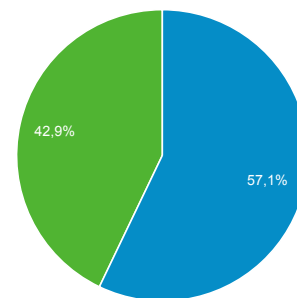

28 feb 2016 - 05 mar 2016

Panoramica del pubblico

Tutti gli utenti
100,00% Sessioni

Panoramica

Returning Visitor (blue) New Visitor (green)

Lingua	Sessioni	% Sessioni
1. it	13.431	49,09%
2. it-it	12.828	46,89%
3. en-us	623	2,28%
4. en	126	0,46%
5. en-gb	91	0,33%
6. fr	24	0,09%
7. es	20	0,07%
8. de-de	19	0,07%
9. es-es	17	0,06%
10. de	14	0,05%