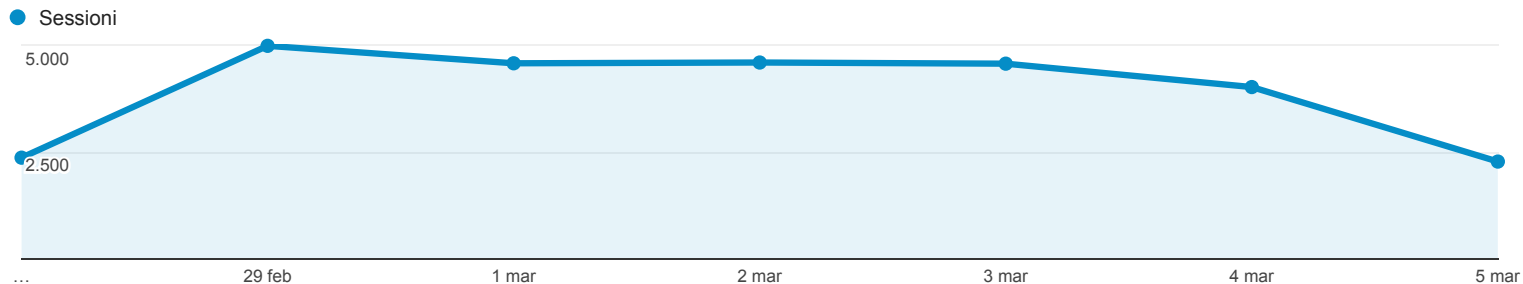

28 feb 2016 - 05 mar 2016

Panoramica del pubblico

Tutti gli utenti
100,00% Sessioni

Panoramica

Returning Visitor (blue) New Visitor (green)

Lingua	Sessioni	% Sessioni
1. it	13.431	49,09%
2. it-it	12.828	46,89%
3. en-us	623	2,28%
4. en	126	0,46%
5. en-gb	91	0,33%
6. fr	24	0,09%
7. es	20	0,07%
8. de-de	19	0,07%
9. es-es	17	0,06%
10. de	14	0,05%