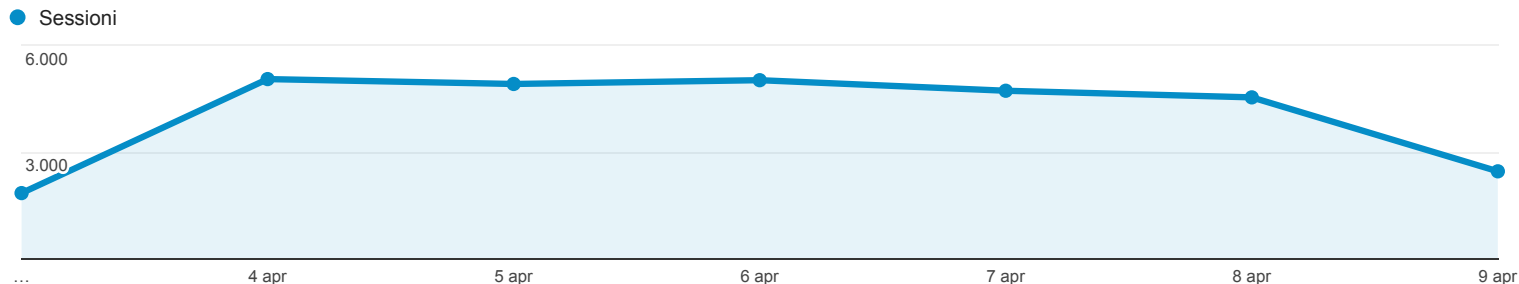

03 apr 2016 - 09 apr 2016

Panoramica del pubblico

Tutti gli utenti
100,00% Sessioni

Panoramica

Returning Visitor (Blue) | New Visitor (Green)

Lingua	Sessioni	% Sessioni
1. it	13.724	48,14%
2. it-it	13.640	47,85%
3. en-us	626	2,20%
4. en	124	0,43%
5. en-gb	101	0,35%
6. es	29	0,10%
7. zh-cn	26	0,09%
8. de-de	22	0,08%
9. fr	22	0,08%
10. ro	19	0,07%