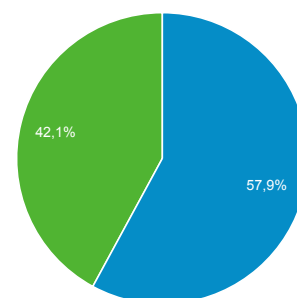

03 apr 2016 - 09 apr 2016

Panoramica del pubblico

Tutti gli utenti
100,00% Sessioni

Panoramica

Returning Visitor (Blue) | New Visitor (Green)

Lingua	Sessioni	% Sessioni
1. it	13.724	48,14%
2. it-it	13.640	47,85%
3. en-us	626	2,20%
4. en	124	0,43%
5. en-gb	101	0,35%
6. es	29	0,10%
7. zh-cn	26	0,09%
8. de-de	22	0,08%
9. fr	22	0,08%
10. ro	19	0,07%