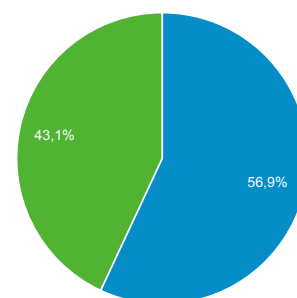

## Panoramica del pubblico

Tutti gli utenti  
100,00% Sessioni

### Panoramica

Sessioni  
**28.758**

Utenti  
**19.487**

Visualizzazioni di pagina  
**94.774**

Pagine/sessione  
**3,30**

Durata sessione media  
**00:03:20**

Frequenza di rimbalzo  
**51,90%**

% nuove sessioni  
**43,01%**

Returning Visitor New Visitor

| Lingua   | Sessioni | % Sessioni |
|----------|----------|------------|
| 1. it    | 14.403   | 50,08%     |
| 2. it-it | 13.370   | 46,49%     |
| 3. en-us | 540      | 1,88%      |
| 4. en    | 111      | 0,39%      |
| 5. en-gb | 92       | 0,32%      |
| 6. de    | 20       | 0,07%      |
| 7. zh-cn | 20       | 0,07%      |
| 8. fr    | 19       | 0,07%      |
| 9. it-sm | 17       | 0,06%      |
| 10. ro   | 17       | 0,06%      |