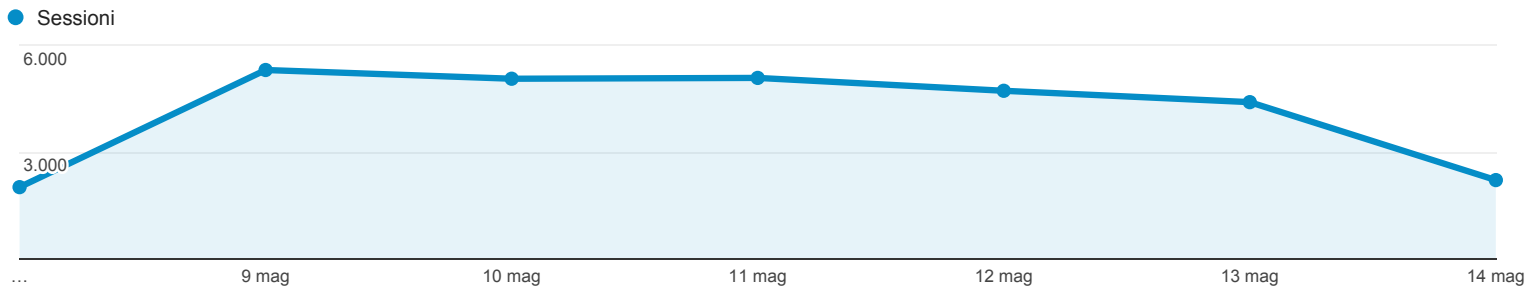

## Panoramica del pubblico

Tutti gli utenti  
100,00% Sessioni

### Panoramica

Sessioni  
**28.758**

Utenti  
**19.487**

Visualizzazioni di pagina  
**94.774**

Pagine/sessione  
**3,30**

Durata sessione media  
**00:03:20**

Frequenza di rimbalzo  
**51,90%**

% nuove sessioni  
**43,01%**