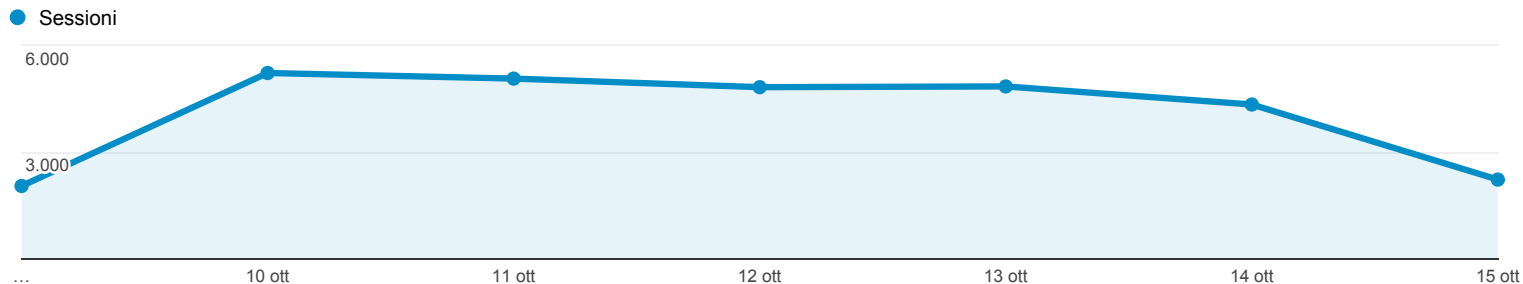

# Panoramica del pubblico

Tutti gli utenti  
100,00% Sessioni

## Panoramica

Returning Visitor New Visitor

Lingua	Sessioni	% Sessioni
1. it	14.822	51,97%
2. it-it	12.750	44,70%
3. en-us	585	2,05%
4. en-gb	108	0,38%
5. en	39	0,14%
6. es-es	33	0,12%
7. es	20	0,07%
8. de	19	0,07%
9. fr	14	0,05%
10. ro	13	0,05%