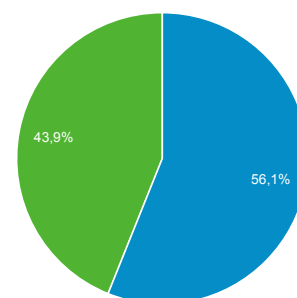

# Panoramica del pubblico

Tutti gli utenti  
100,00% Sessioni

## Panoramica

Sessioni  
**29.518**

Utenti  
**20.386**

Visualizzazioni di pagina  
**92.803**

Pagine/sessione  
**3,14**

Durata sessione media  
**00:03:14**

Frequenza di rimbalzo  
**53,16%**

% nuove sessioni  
**43,87%**

Returning Visitor New Visitor

Lingua	Sessioni	% Sessioni
1. it	15.359	52,03%
2. it-it	13.059	44,24%
3. en-us	637	2,16%
4. en-gb	92	0,31%
5. en	87	0,29%
6. es	39	0,13%
7. zh-cn	25	0,08%
8. de-de	23	0,08%
9. es-es	22	0,07%
10. fr	20	0,07%