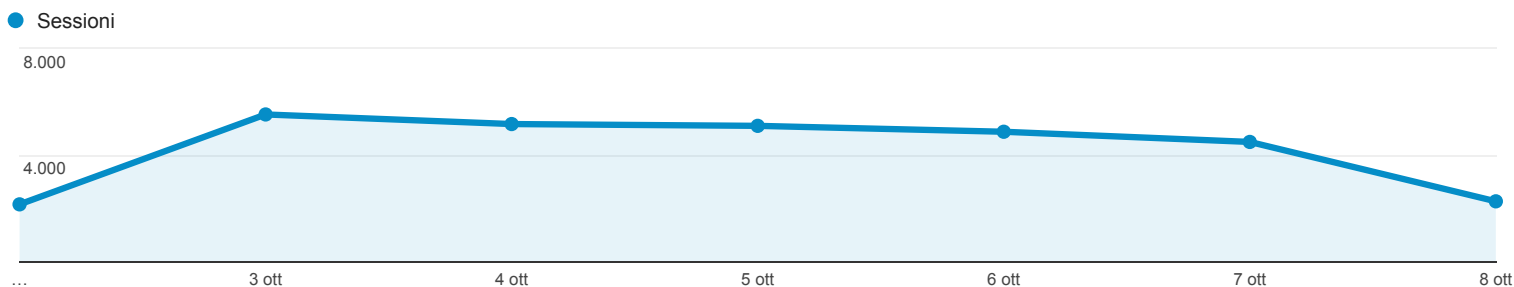

# Panoramica del pubblico

Tutti gli utenti  
100,00% Sessioni

## Panoramica

Sessioni  
**29.518**

Utenti  
**20.386**

Visualizzazioni di pagina  
**92.803**

Pagine/sessione  
**3,14**

Durata sessione media  
**00:03:14**

Frequenza di rimbalzo  
**53,16%**

% nuove sessioni  
**43,87%**