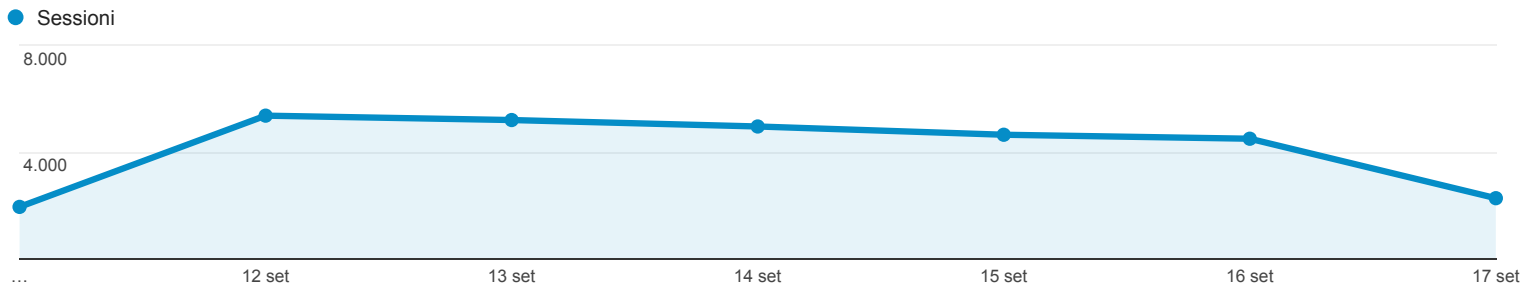

11 set 2016 - 17 set 2016

Panoramica del pubblico

Tutti gli utenti
100,00% Sessioni

Panoramica

Returning Visitor New Visitor

Lingua	Sessioni	% Sessioni
1. it	14.684	50,91%
2. it-it	13.139	45,55%
3. en-us	601	2,08%
4. en-gb	122	0,42%
5. en	72	0,25%
6. fr	24	0,08%
7. zh-cn	20	0,07%
8. de	19	0,07%
9. es	15	0,05%
10. de-de	12	0,04%