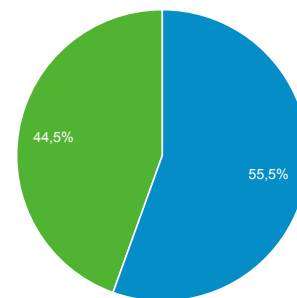

11 set 2016 - 17 set 2016

Panoramica del pubblico

Tutti gli utenti
100,00% Sessioni

Panoramica

Returning Visitor New Visitor

Lingua	Sessioni	% Sessioni
1. it	14.684	50,91%
2. it-it	13.139	45,55%
3. en-us	601	2,08%
4. en-gb	122	0,42%
5. en	72	0,25%
6. fr	24	0,08%
7. zh-cn	20	0,07%
8. de	19	0,07%
9. es	15	0,05%
10. de-de	12	0,04%