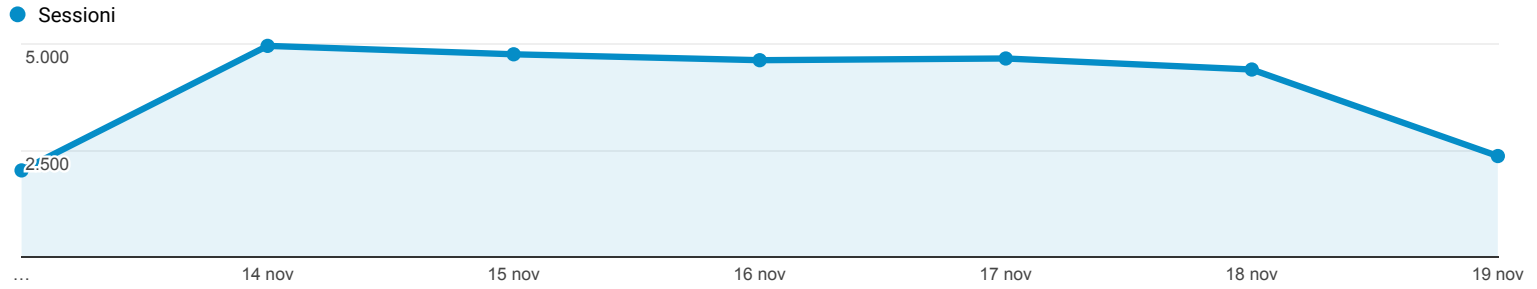

13 nov 2016 - 19 nov 2016

Panoramica del pubblico

Tutti gli utenti
100,00% Sessioni

Panoramica

Sessioni 27.768	Utenti 19.149	Visualizzazioni di pagina 87.816
Pagine/sessione 3,16	Durata sessione media 00:03:07	Frequenza di rimbalzo 53,10%
% nuove sessioni 43,48%		

■ Returning Visitor ■ New Visitor

Lingua	Sessioni	% Sessioni
1. it	14.751	53,12%
2. it-it	12.025	43,31%
3. en-us	613	2,21%
4. en-gb	91	0,33%
5. en	60	0,22%
6. fr	20	0,07%
7. fr-fr	19	0,07%
8. zh-cn	17	0,06%
9. de-de	14	0,05%
10. es	14	0,05%