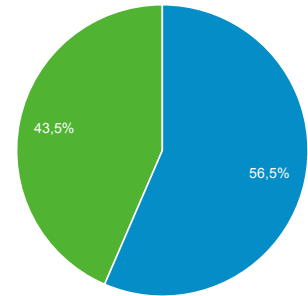

13 nov 2016 - 19 nov 2016

Panoramica del pubblico

Tutti gli utenti
100,00% Sessioni

Panoramica

Sessioni 27.768	Utenti 19.149	Visualizzazioni di pagina 87.816
Pagine/sessione 3,16	Durata sessione media 00:03:07	Frequenza di rimbalzo 53,10%
% nuove sessioni 43,48%		

■ Returning Visitor ■ New Visitor

Lingua	Sessioni	% Sessioni
1. it	14.751	53,12%
2. it-it	12.025	43,31%
3. en-us	613	2,21%
4. en-gb	91	0,33%
5. en	60	0,22%
6. fr	20	0,07%
7. fr-fr	19	0,07%
8. zh-cn	17	0,06%
9. de-de	14	0,05%
10. es	14	0,05%