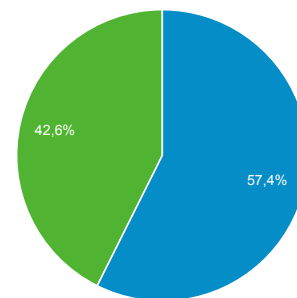

13 mar 2016 - 19 mar 2016

Panoramica del pubblico

Tutti gli utenti
100,00% Sessioni

Panoramica

Sessioni
27.183

Utenti
18.829

Visualizzazioni di pagina
90.375

Pagine/sessione
3,32

Durata sessione media
00:03:16

Frequenza di rimbalzo
52,09%

% nuove sessioni
42,59%

Returning Visitor New Visitor

Lingua	Sessioni	% Sessioni
1. it	13.089	48,15%
2. it-it	13.036	47,96%
3. en-us	607	2,23%
4. en	113	0,42%
5. en-gb	96	0,35%
6. es	32	0,12%
7. es-es	27	0,10%
8. fr-fr	19	0,07%
9. de	18	0,07%
10. de-de	16	0,06%