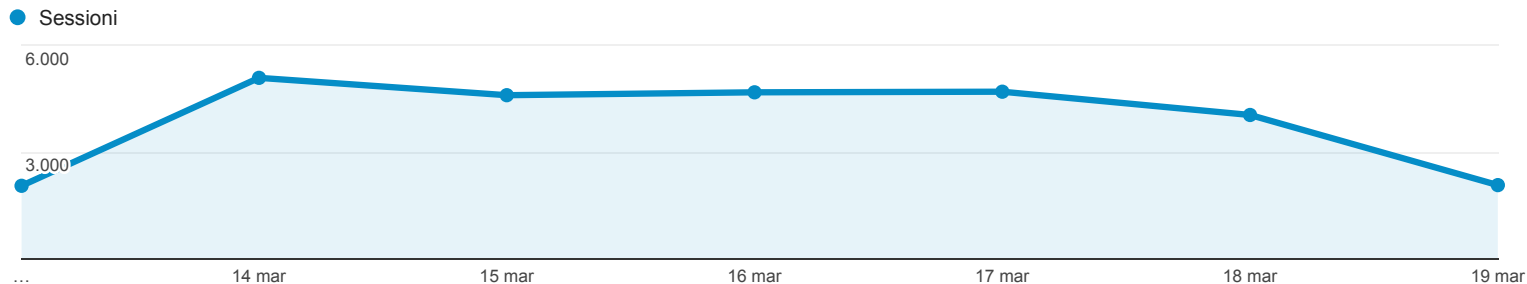

13 mar 2016 - 19 mar 2016

Panoramica del pubblico

Tutti gli utenti
100,00% Sessioni

Panoramica

Sessioni
27.183

Utenti
18.829

Visualizzazioni di pagina
90.375

Pagine/sessione
3,32

Durata sessione media
00:03:16

Frequenza di rimbalzo
52,09%

% nuove sessioni
42,59%

Returning Visitor New Visitor

Lingua	Sessioni	% Sessioni
1. it	13.089	48,15%
2. it-it	13.036	47,96%
3. en-us	607	2,23%
4. en	113	0,42%
5. en-gb	96	0,35%
6. es	32	0,12%
7. es-es	27	0,10%
8. fr-fr	19	0,07%
9. de	18	0,07%
10. de-de	16	0,06%