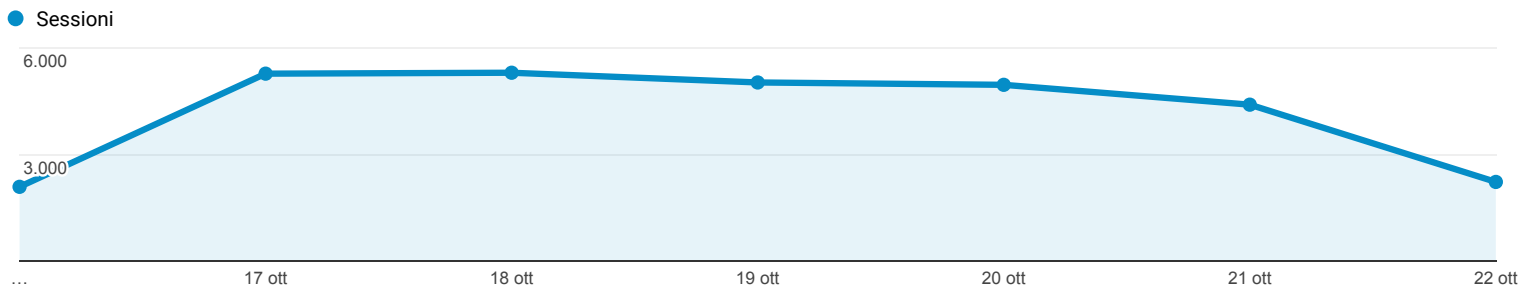

## Panoramica del pubblico

Tutti gli utenti  
100,00% Sessioni

### Panoramica

Returning Visitor New Visitor

Lingua	Sessioni	% Sessioni
1. it	15.552	53,13%
2. it-it	12.690	43,35%
3. en-us	605	2,07%
4. en-gb	101	0,35%
5. en	52	0,18%
6. fr-fr	26	0,09%
7. zh-cn	23	0,08%
8. de-de	22	0,08%
9. es-es	21	0,07%
10. fr	21	0,07%