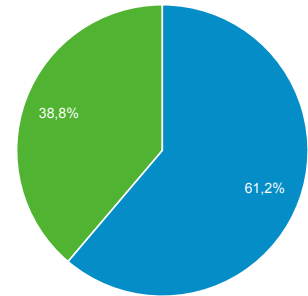

18 dic 2016 - 24 dic 2016

Panoramica del pubblico

Tutti gli utenti
100,00% Sessioni

Panoramica

Returning Visitor New Visitor

Lingua	Sessioni	% Sessioni
1. it	12.499	54,71%
2. it-it	9.597	42,01%
3. en-us	464	2,03%
4. en-gb	82	0,36%
5. (not set)	37	0,16%
6. en	20	0,09%
7. de	14	0,06%
8. fr	14	0,06%
9. es	12	0,05%
10. pl	10	0,04%