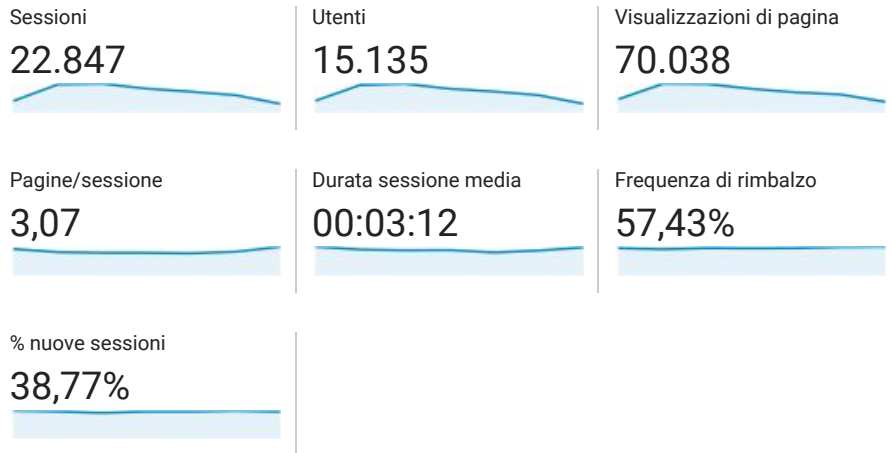

18 dic 2016 - 24 dic 2016

Panoramica del pubblico

Tutti gli utenti
100,00% Sessioni

Panoramica

Returning Visitor New Visitor

Lingua	Sessioni	% Sessioni
1. it	12.499	54,71%
2. it-it	9.597	42,01%
3. en-us	464	2,03%
4. en-gb	82	0,36%
5. (not set)	37	0,16%
6. en	20	0,09%
7. de	14	0,06%
8. fr	14	0,06%
9. es	12	0,05%
10. pl	10	0,04%