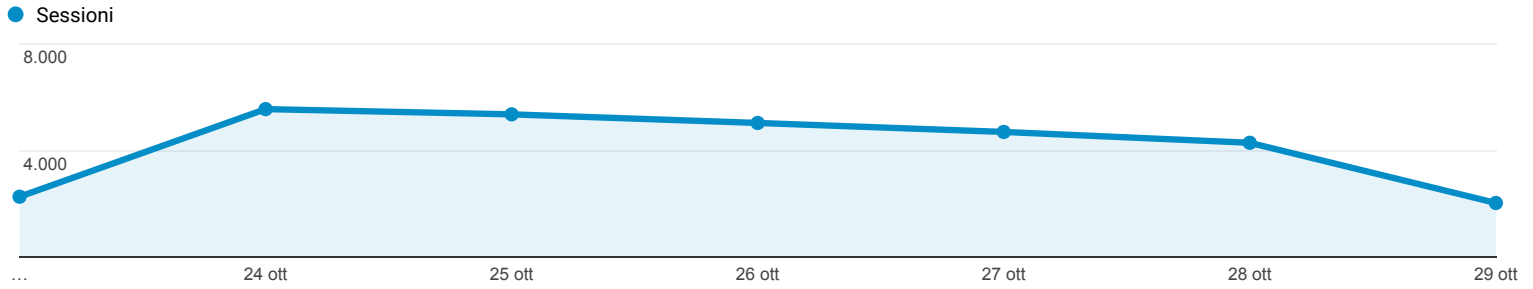

23 ott 2016 - 29 ott 2016

Panoramica del pubblico

Tutti gli utenti
100,00% Sessioni

Panoramica

Returning Visitor New Visitor

Lingua	Sessioni	% Sessioni
1. it	15.199	51,98%
2. it-it	12.942	44,26%
3. en-us	685	2,34%
4. en-gb	102	0,35%
5. en	33	0,11%
6. fr	32	0,11%
7. zh-cn	26	0,09%
8. de	21	0,07%
9. ru-ru	19	0,06%
10. es	15	0,05%