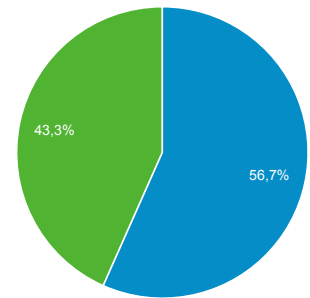

23 ott 2016 - 29 ott 2016

Panoramica del pubblico

Tutti gli utenti
100,00% Sessioni

Panoramica

Returning Visitor New Visitor

Lingua	Sessioni	% Sessioni
1. it	15.199	51,98%
2. it-it	12.942	44,26%
3. en-us	685	2,34%
4. en-gb	102	0,35%
5. en	33	0,11%
6. fr	32	0,11%
7. zh-cn	26	0,09%
8. de	21	0,07%
9. ru-ru	19	0,06%
10. es	15	0,05%