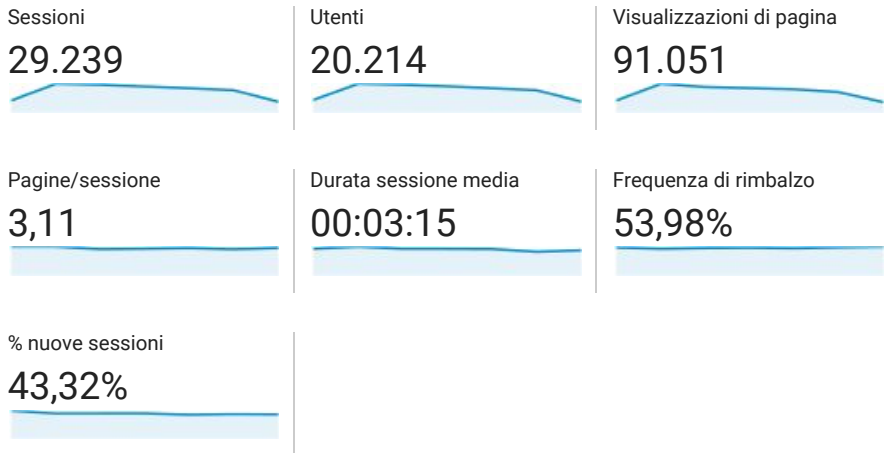

23 ott 2016 - 29 ott 2016

Panoramica del pubblico

Tutti gli utenti
100,00% Sessioni

Panoramica

Returning Visitor New Visitor

Lingua	Sessioni	% Sessioni
1. it	15.199	51,98%
2. it-it	12.942	44,26%
3. en-us	685	2,34%
4. en-gb	102	0,35%
5. en	33	0,11%
6. fr	32	0,11%
7. zh-cn	26	0,09%
8. de	21	0,07%
9. ru-ru	19	0,06%
10. es	15	0,05%