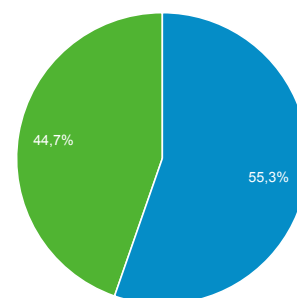

28 ago 2016 - 03 set 2016

Panoramica del pubblico

Tutti gli utenti
100,00% Sessioni

Panoramica

Returning Visitor New Visitor

Lingua	Sessioni	% Sessioni
1. it	13.392	51,35%
2. it-it	11.662	44,72%
3. en-us	603	2,31%
4. en-gb	99	0,38%
5. en	69	0,26%
6. (not set)	34	0,13%
7. fr	26	0,10%
8. es	20	0,08%
9. de	17	0,07%
10. es-es	17	0,07%