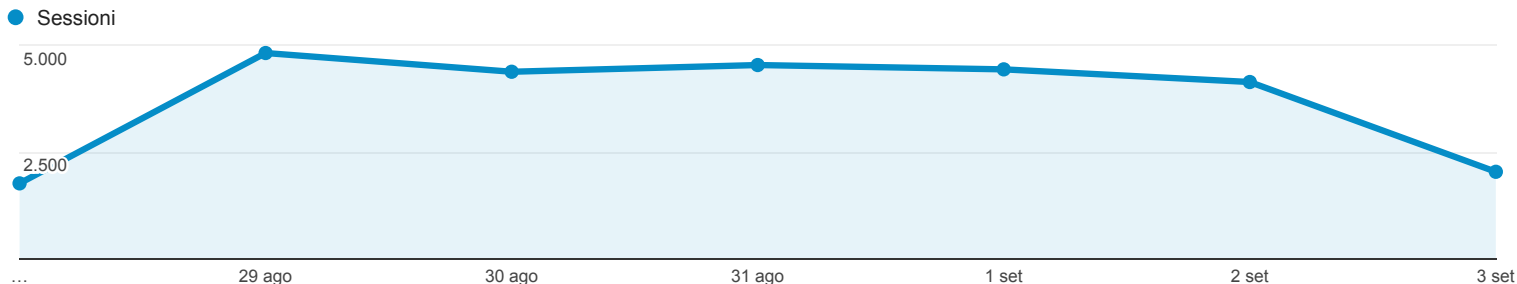

28 ago 2016 - 03 set 2016

Panoramica del pubblico

Tutti gli utenti
100,00% Sessioni

Panoramica

Returning Visitor New Visitor

Lingua	Sessioni	% Sessioni
1. it	13.392	51,35%
2. it-it	11.662	44,72%
3. en-us	603	2,31%
4. en-gb	99	0,38%
5. en	69	0,26%
6. (not set)	34	0,13%
7. fr	26	0,10%
8. es	20	0,08%
9. de	17	0,07%
10. es-es	17	0,07%