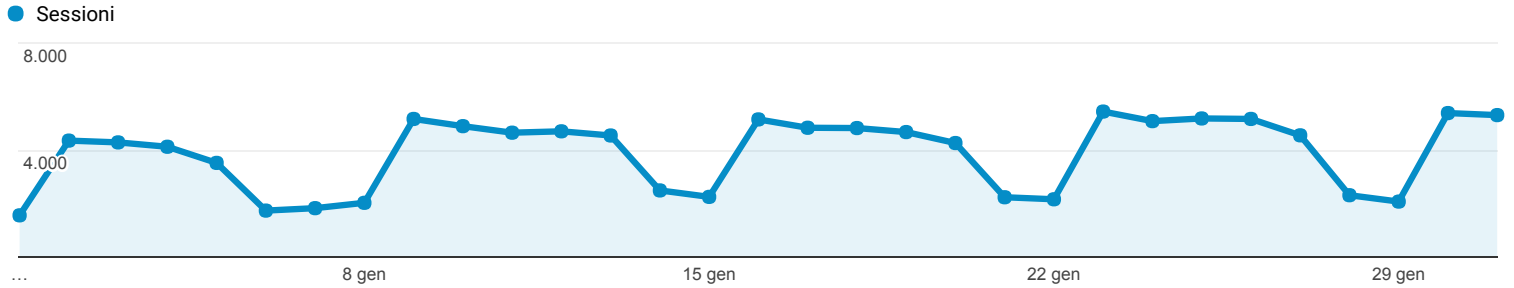

Panoramica del pubblico

Tutti gli utenti
100,00% Sessioni

01 gen 2017 - 31 gen 2017

Panoramica

Sessioni
120.586

Utenti
69.753

Visualizzazioni di pagina
387.681

Pagine/sessione
3,21

Durata sessione media
00:03:21

Frequenza di rimbalzo
53,49%

% nuove sessioni
43,34%

Returning Visitor New Visitor

Lingua	Sessioni	% Sessioni
1. it	64.916	53,83%
2. it-it	51.542	42,74%
3. en-us	2.518	2,09%
4. en-gb	465	0,39%
5. es	140	0,12%
6. en	139	0,12%
7. fr	110	0,09%
8. zh-cn	78	0,06%
9. de-de	74	0,06%
10. de	65	0,05%