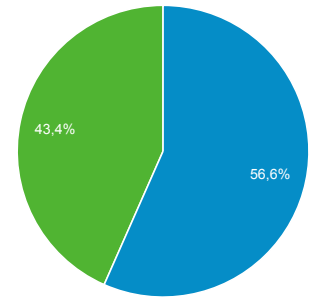

Panoramica del pubblico

Tutti gli utenti
100,00% Sessioni

01 gen 2017 - 31 gen 2017

Panoramica

Sessioni
120.586

Utenti
69.753

Visualizzazioni di pagina
387.681

Pagine/sessione
3,21

Durata sessione media
00:03:21

Frequenza di rimbalzo
53,49%

% nuove sessioni
43,34%

Returning Visitor New Visitor

Lingua	Sessioni	% Sessioni
1. it	64.916	53,83%
2. it-it	51.542	42,74%
3. en-us	2.518	2,09%
4. en-gb	465	0,39%
5. es	140	0,12%
6. en	139	0,12%
7. fr	110	0,09%
8. zh-cn	78	0,06%
9. de-de	74	0,06%
10. de	65	0,05%