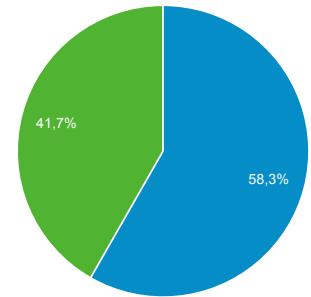

Panoramica del pubblico

Tutti gli utenti
100,00% Sessioni

01 feb 2017 - 28 feb 2017

Panoramica

Sessioni
120.513

Utenti
68.596

Visualizzazioni di pagina
385.106

Pagine/sessione
3,20

Durata sessione media
00:03:15

Frequenza di rimbalzo
53,45%

% nuove sessioni
41,69%

Returning Visitor New Visitor

Lingua	Sessioni	% Sessioni
1. it	65.480	54,33%
2. it-it	50.896	42,23%
3. en-us	2.659	2,21%
4. en-gb	500	0,41%
5. en	142	0,12%
6. es	88	0,07%
7. fr	79	0,07%
8. de-de	66	0,05%
9. zh-cn	62	0,05%
10. de	46	0,04%