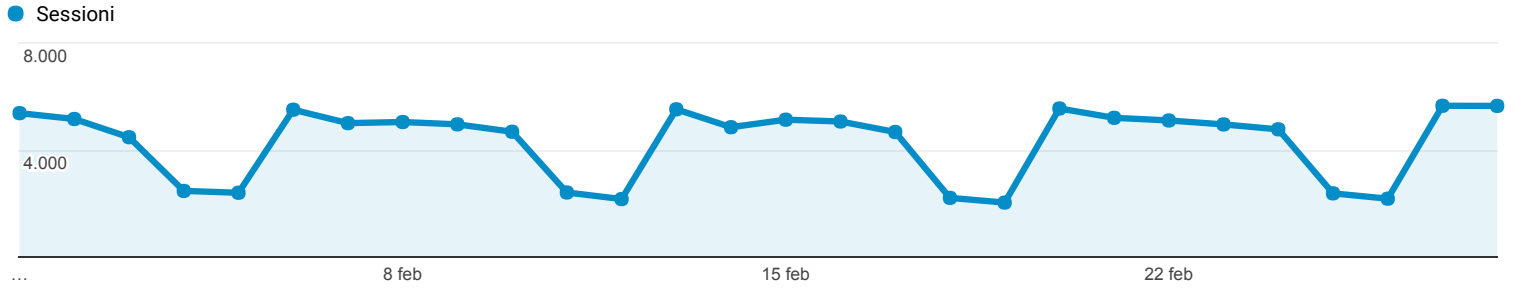

Panoramica del pubblico

Tutti gli utenti
100,00% Sessioni

01 feb 2017 - 28 feb 2017

Panoramica

Sessioni
120.513

Utenti
68.596

Visualizzazioni di pagina
385.106

Pagine/sessione
3,20

Durata sessione media
00:03:15

Frequenza di rimbalzo
53,45%

% nuove sessioni
41,69%

Returning Visitor New Visitor

Lingua	Sessioni	% Sessioni
1. it	65.480	54,33%
2. it-it	50.896	42,23%
3. en-us	2.659	2,21%
4. en-gb	500	0,41%
5. en	142	0,12%
6. es	88	0,07%
7. fr	79	0,07%
8. de-de	66	0,05%
9. zh-cn	62	0,05%
10. de	46	0,04%