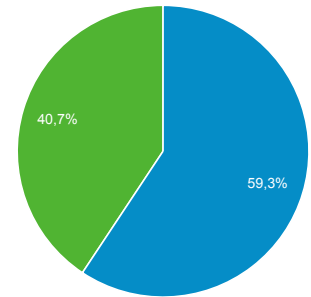

### Panoramica

Sessioni  
**136.348**

Utenti  
**75.910**

Visualizzazioni di pagina  
**418.272**

Pagine/sessione  
**3,07**

Durata sessione media  
**00:03:10**

Frequenza di rimbalzo  
**54,00%**

% nuove sessioni  
**40,65%**

Returning Visitor New Visitor

Lingua	Sessioni	% Sessioni
1. it	75.512	55,38%
2. it-it	56.187	41,21%
3. en-us	3.107	2,28%
4. en-gb	441	0,32%
5. en	159	0,12%
6. es	106	0,08%
7. zh-cn	83	0,06%
8. fr	67	0,05%
9. es-es	57	0,04%
10. de-de	54	0,04%