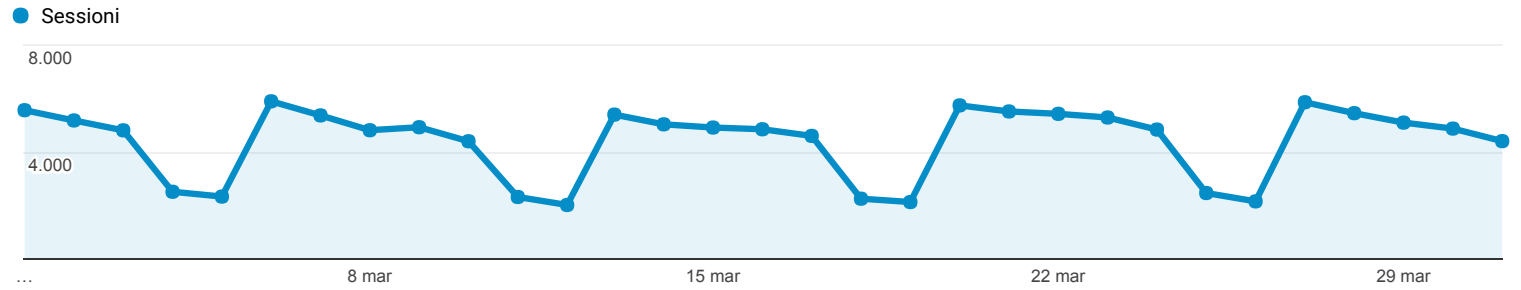

## Panoramica del pubblico

Tutti gli utenti  
100,00% Sessioni

01 mar 2017 - 31 mar 2017

### Panoramica

Sessioni  
**136.348**

Utenti  
**75.910**

Visualizzazioni di pagina  
**418.272**

Pagine/sessione  
**3,07**

Durata sessione media  
**00:03:10**

Frequenza di rimbalzo  
**54,00%**

% nuove sessioni  
**40,65%**