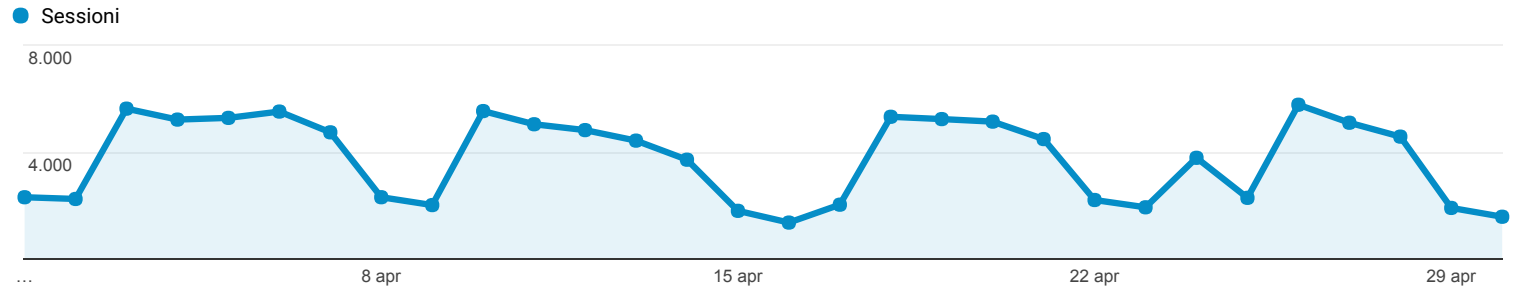

Panoramica del pubblico

Tutti gli utenti
100,00% Sessioni

01 apr 2017 - 30 apr 2017

Panoramica

■ Returning Visitor ■ New Visitor

Lingua	Sessioni	% Sessioni
1. it	62.832	55,53%
2. it-it	46.153	40,79%
3. en-us	2.675	2,36%
4. en-gb	470	0,42%
5. en	103	0,09%
6. de	89	0,08%
7. es	65	0,06%
8. zh-cn	64	0,06%
9. fr	61	0,05%
10. ro	50	0,04%