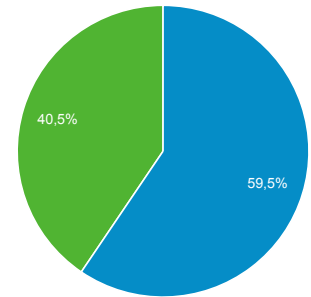

Panoramica del pubblico

Tutti gli utenti
100,00% Sessioni

01 apr 2017 - 30 apr 2017

Panoramica

■ Returning Visitor ■ New Visitor

Lingua	Sessioni	% Sessioni
1. it	62.832	55,53%
2. it-it	46.153	40,79%
3. en-us	2.675	2,36%
4. en-gb	470	0,42%
5. en	103	0,09%
6. de	89	0,08%
7. es	65	0,06%
8. zh-cn	64	0,06%
9. fr	61	0,05%
10. ro	50	0,04%