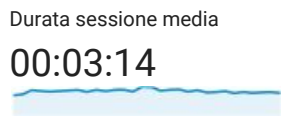

Panoramica del pubblico

Tutti gli utenti
100,00% Sessioni

01 apr 2017 - 30 apr 2017

Panoramica

■ Returning Visitor ■ New Visitor

Lingua	Sessioni	% Sessioni
1. it	62.832	55,53%
2. it-it	46.153	40,79%
3. en-us	2.675	2,36%
4. en-gb	470	0,42%
5. en	103	0,09%
6. de	89	0,08%
7. es	65	0,06%
8. zh-cn	64	0,06%
9. fr	61	0,05%
10. ro	50	0,04%