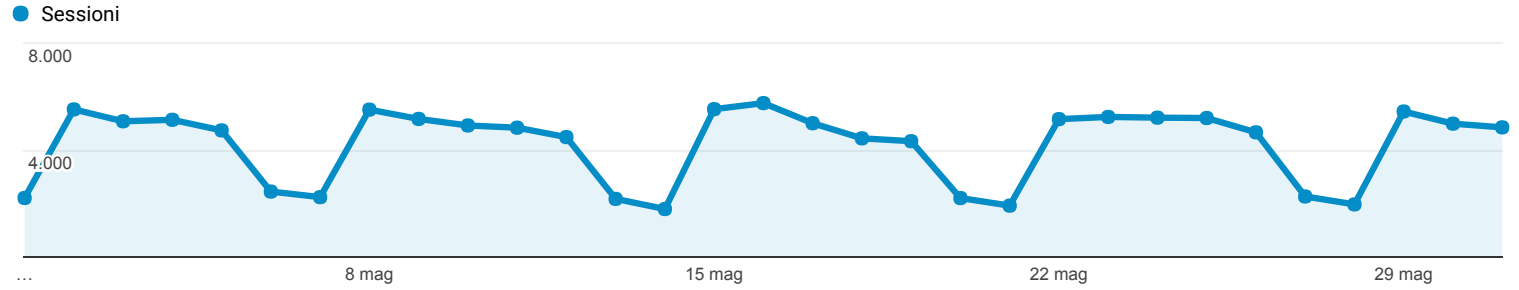

## Panoramica del pubblico

Tutti gli utenti  
100,00% Sessioni

01 mag 2017 - 31 mag 2017

### Panoramica

Sessioni  
**130.238**

Utenti  
**72.172**

Visualizzazioni di pagina  
**414.203**

Pagine/sessione  
**3,18**

Durata sessione media  
**00:03:17**

Frequenza di rimbalzo  
**54,00%**

% nuove sessioni  
**40,11%**