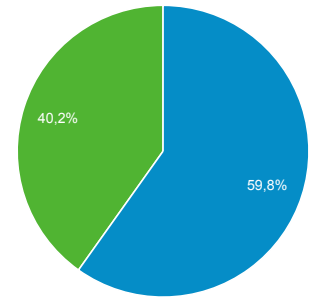

### Panoramica

Sessioni  
**130.238**

Utenti  
**72.172**

Visualizzazioni di pagina  
**414.203**

Pagine/sessione  
**3,18**

Durata sessione media  
**00:03:17**

Frequenza di rimbalzo  
**54,00%**

% nuove sessioni  
**40,11%**

Returning Visitor New Visitor

Lingua	Sessioni	% Sessioni
1. it	73.474	56,42%
2. it-it	52.273	40,14%
3. en-us	2.844	2,18%
4. en-gb	519	0,40%
5. es	110	0,08%
6. en	106	0,08%
7. zh-cn	89	0,07%
8. fr	85	0,07%
9. de	82	0,06%
10. de-de	61	0,05%