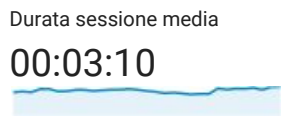

Panoramica del pubblico

Tutti gli utenti
100,00% Sessioni

1 dic 2017 - 31 dic 2017

Panoramica

New Visitor Returning Visitor

Lingua	Sessioni	% Sessioni
1. it	66.172	59,34%
2. it-it	41.684	37,38%
3. en-us	2.269	2,03%
4. en-gb	532	0,48%
5. es	114	0,10%
6. zh-cn	83	0,07%
7. de	70	0,06%
8. fr	53	0,05%
9. en	46	0,04%
10. es-es	44	0,04%