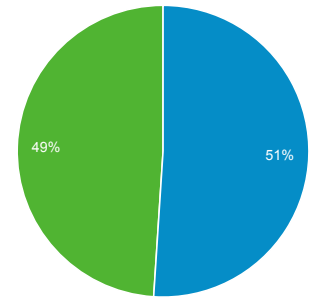

Panoramica del pubblico

Tutti gli utenti
100,00% Sessioni

1 dic 2017 - 31 dic 2017

Panoramica

New Visitor Returning Visitor

Lingua	Sessioni	% Sessioni
1. it	66.172	59,34%
2. it-it	41.684	37,38%
3. en-us	2.269	2,03%
4. en-gb	532	0,48%
5. es	114	0,10%
6. zh-cn	83	0,07%
7. de	70	0,06%
8. fr	53	0,05%
9. en	46	0,04%
10. es-es	44	0,04%