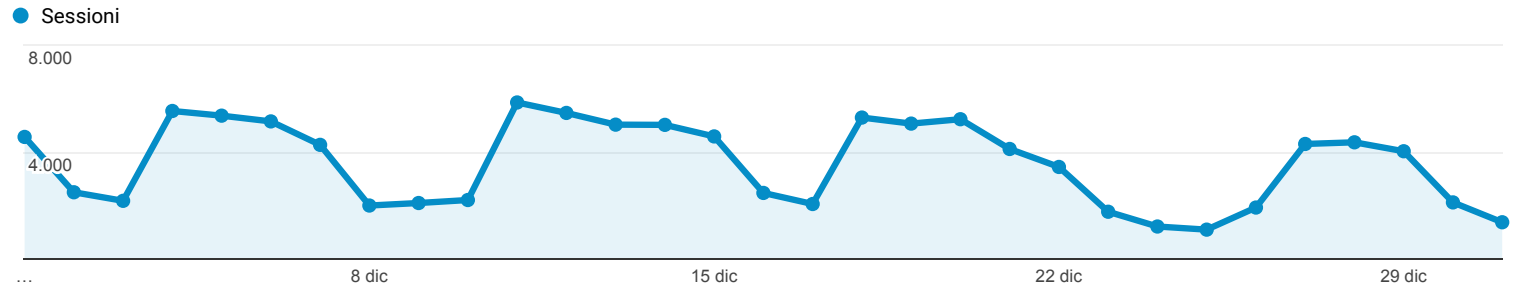

Panoramica del pubblico

Tutti gli utenti
100,00% Sessioni

1 dic 2017 - 31 dic 2017

Panoramica

New Visitor Returning Visitor

Lingua	Sessioni	% Sessioni
1. it	66.172	59,34%
2. it-it	41.684	37,38%
3. en-us	2.269	2,03%
4. en-gb	532	0,48%
5. es	114	0,10%
6. zh-cn	83	0,07%
7. de	70	0,06%
8. fr	53	0,05%
9. en	46	0,04%
10. es-es	44	0,04%