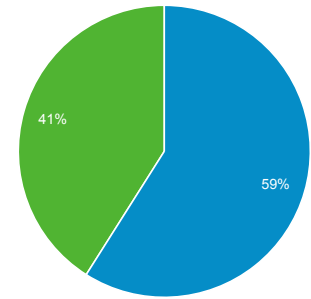

Visualizzazioni di pagina
369.116

Pagine/sessione
2,84

Durata sessione media
00:02:48

Frequenza di rimbalzo
59,86%

% nuove sessioni
40,98%

■ Returning Visitor ■ New Visitor

Lingua	Sessioni	% Sessioni
1. it-it	88.819	68,36%
2. it	35.695	27,47%
3. en-us	3.060	2,36%
4. en-gb	777	0,60%
5. es-es	169	0,13%
6. en-ca	153	0,12%
7. zh-cn	132	0,10%
8. de-de	118	0,09%
9. en	106	0,08%
10. it-sm	95	0,07%