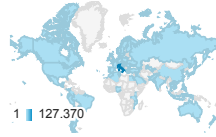

Righe 1 - 10 di 1027

Località

Tutti gli utenti
100,00% Sessioni

1 giu 2019 - 30 giu 2019

Overlay mappa

Riepilogo

Paese	Acquisizione			Comportamento			Conversioni		
	Sessioni	% nuove sessioni	Nuovi utenti	Frequenza di rimbalzo	Pagine/sessione	Durata sessione media	Tasso di conversione all'obiettivo	Completamenti obiettivo	Valore obiettivo
	129.933 % del totale: 100,00% (129.933)	41,02% Media per vista: 40,98% (0,08%)	53.293 % del totale: 100,08% (53.248)	59,86% Media per vista: 59,86% (0,00%)	2,84 Media per vista: 2,84 (0,00%)	00:02:48 Media per vista: 00:02:48 (0,00%)	0,00% Media per vista: 0,00% (0,00%)	0 % del totale: 0,00% (0)	0,00 USD % del totale: 0,00% (0,00 USD)
1. Italy	127.370 (98,03%)	40,56%	51.657 (96,93%)	59,89%	2,84	00:02:49	0,00%	0 (0,00%)	0,00 USD (0,00%)
2. United States	379 (0,29%)	74,14%	281 (0,53%)	62,53%	2,20	00:01:21	0,00%	0 (0,00%)	0,00 USD (0,00%)
3. Switzerland	295 (0,23%)	60,00%	177 (0,33%)	47,80%	3,23	00:02:53	0,00%	0 (0,00%)	0,00 USD (0,00%)
4. United Kingdom	252 (0,19%)	68,65%	173 (0,32%)	56,75%	2,48	00:02:05	0,00%	0 (0,00%)	0,00 USD (0,00%)
5. Germany	222 (0,17%)	66,22%	147 (0,28%)	47,75%	3,99	00:03:10	0,00%	0 (0,00%)	0,00 USD (0,00%)
6. Spain	150 (0,12%)	58,00%	87 (0,16%)	68,00%	1,77	00:00:49	0,00%	0 (0,00%)	0,00 USD (0,00%)
7. France	141 (0,11%)	63,83%	90 (0,17%)	55,32%	3,15	00:02:50	0,00%	0 (0,00%)	0,00 USD (0,00%)
8. (not set)	108 (0,08%)	65,74%	71 (0,13%)	70,37%	1,77	00:01:13	0,00%	0 (0,00%)	0,00 USD (0,00%)
9. India	89 (0,07%)	78,65%	70 (0,13%)	68,54%	1,74	00:00:57	0,00%	0 (0,00%)	0,00 USD (0,00%)
10. Poland	85 (0,07%)	11,76%	10 (0,02%)	54,12%	3,27	00:07:24	0,00%	0 (0,00%)	0,00 USD (0,00%)