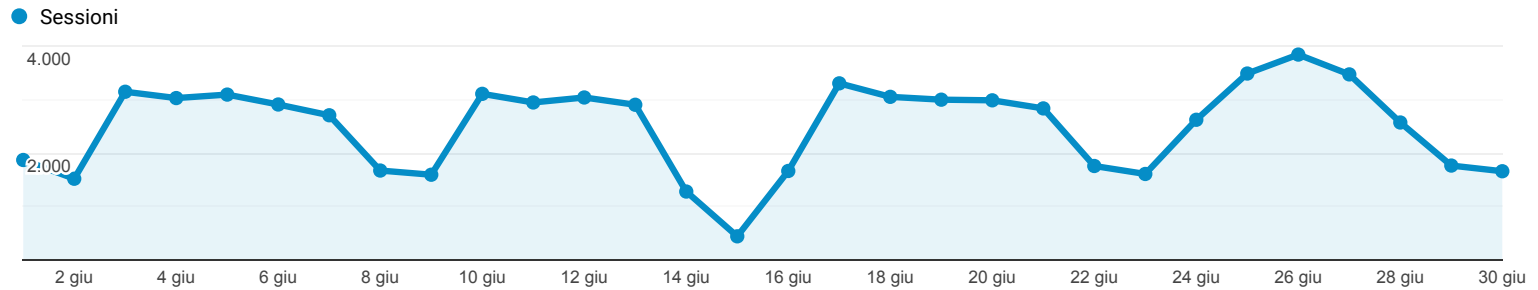

Dispositivi

Tutti gli utenti
57,49% Sessioni

1 giu 2019 - 30 giu 2019

Esplorazione

Riepilogo

Informazioni sul dispositivo mobile	Acquisizione			Comportamento			Conversioni		
	Sessioni	% nuove sessioni	Nuovi utenti	Frequenza di rimbalzo	Pagine/sessione	Durata sessione media	Tasso di conversione all'obiettivo	Completamenti obiettivo	Valore obiettivo
	74.695 % del totale: 57,49% (129.933)	43,34% Media per vista: 40,98% (5,75%)	32.371 % del totale: 60,79% (53.248)	62,42% Media per vista: 59,86% (4,28%)	2,35 Media per vista: 2,84 (-17,40%)	00:02:21 Media per vista: 00:02:48 (-16,02%)	0,00% Media per vista: 0,00% (0,00%)	0 % del totale: 0,00% (0)	0,00 USD % del totale: 0,00% (0,00 USD)
1. Apple iPhone	23.526 (31,50%)	46,38%	10.912 (33,71%)	67,20%	2,07	00:01:56	0,00%	0 (0,00%)	0,00 USD (0,00%)
2. Apple iPad	3.449 (4,62%)	49,90%	1.721 (5,32%)	57,32%	2,94	00:02:45	0,00%	0 (0,00%)	0,00 USD (0,00%)
3. Huawei ANE-LX1 P20 Lite	1.663 (2,23%)	40,71%	677 (2,09%)	63,44%	2,30	00:02:14	0,00%	0 (0,00%)	0,00 USD (0,00%)
4. Huawei VNS-L31 P9 Lite	1.604 (2,15%)	40,77%	654 (2,02%)	59,54%	2,53	00:02:21	0,00%	0 (0,00%)	0,00 USD (0,00%)
5. Huawei PRA-LX1 P8 Lite (2017)	1.541 (2,06%)	42,05%	648 (2,00%)	60,61%	2,41	00:02:13	0,00%	0 (0,00%)	0,00 USD (0,00%)
6. Huawei WAS-LX1A P10 Lite	1.467 (1,96%)	36,88%	541 (1,67%)	56,92%	2,78	00:04:04	0,00%	0 (0,00%)	0,00 USD (0,00%)
7. Samsung SM-G950F Galaxy S8	1.195 (1,60%)	38,83%	464 (1,43%)	65,02%	2,21	00:02:00	0,00%	0 (0,00%)	0,00 USD (0,00%)
8. Samsung SM-A520F Galaxy A5 (2017)	1.134 (1,52%)	41,09%	466 (1,44%)	56,70%	2,52	00:02:44	0,00%	0 (0,00%)	0,00 USD (0,00%)
9. Samsung SM-J530F Galaxy J5 2017	1.126 (1,51%)	41,39%	466 (1,44%)	59,77%	2,41	00:02:31	0,00%	0 (0,00%)	0,00 USD (0,00%)
10. (not set)	1.105 (1,48%)	49,32%	545 (1,68%)	63,98%	2,37	00:02:05	0,00%	0 (0,00%)	0,00 USD (0,00%)

Righe 1 - 10 di 1027