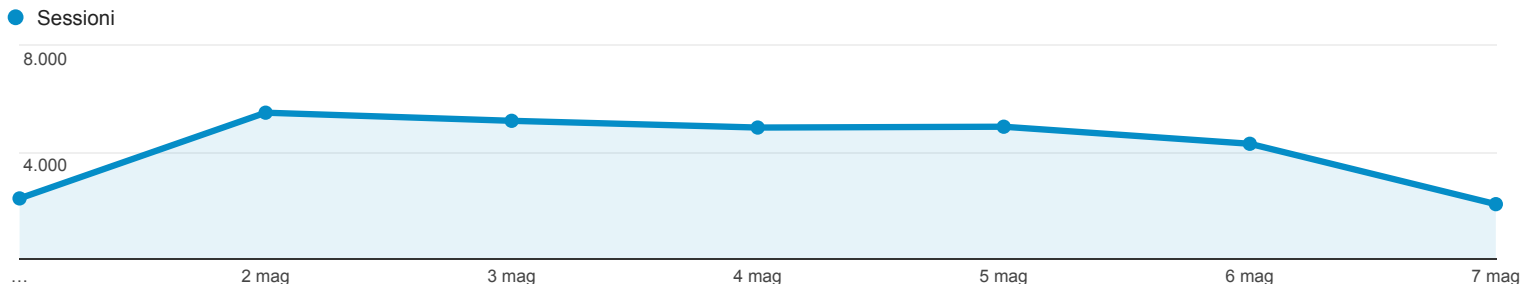

# Panoramica del pubblico

Tutti gli utenti  
100,00% Sessioni

## Panoramica

Sessioni  
**29.092**

Utenti  
**19.564**

Visualizzazioni di pagina  
**98.607**

Pagine/sessione  
**3,39**

Durata sessione media  
**00:03:31**

Frequenza di rimbalzo  
**51,30%**

% nuove sessioni  
**42,38%**