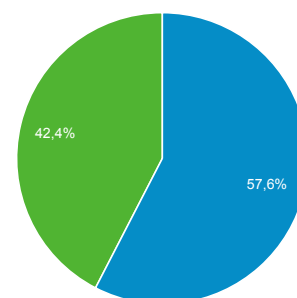

# Panoramica del pubblico

Tutti gli utenti  
100,00% Sessioni

## Panoramica

Sessioni  
**29.092**

Utenti  
**19.564**

Visualizzazioni di pagina  
**98.607**

Pagine/sessione  
**3,39**

Durata sessione media  
**00:03:31**

Frequenza di rimbalzo  
**51,30%**

% nuove sessioni  
**42,38%**

Returning Visitor New Visitor

Lingua	Sessioni	% Sessioni
1. it	14.414	49,55%
2. it-it	13.648	46,91%
3. en-us	560	1,92%
4. en	120	0,41%
5. en-gb	100	0,34%
6. (not set)	22	0,08%
7. fr	17	0,06%
8. zh-cn	17	0,06%
9. es-es	15	0,05%
10. fr-fr	15	0,05%