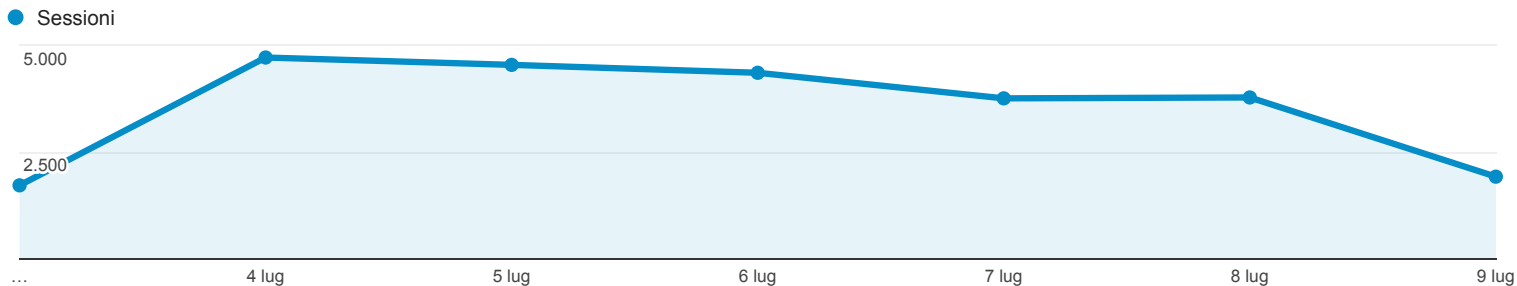

## Panoramica del pubblico

Tutti gli utenti  
100,00% Sessioni

### Panoramica

Returning Visitor New Visitor

Lingua	Sessioni	% Sessioni
1. it	12.368	49,96%
2. it-it	11.435	46,19%
3. en-us	517	2,09%
4. en-gb	91	0,37%
5. en	65	0,26%
6. it-sm	35	0,14%
7. zh-cn	31	0,13%
8. fr-fr	25	0,10%
9. de	19	0,08%
10. es	19	0,08%