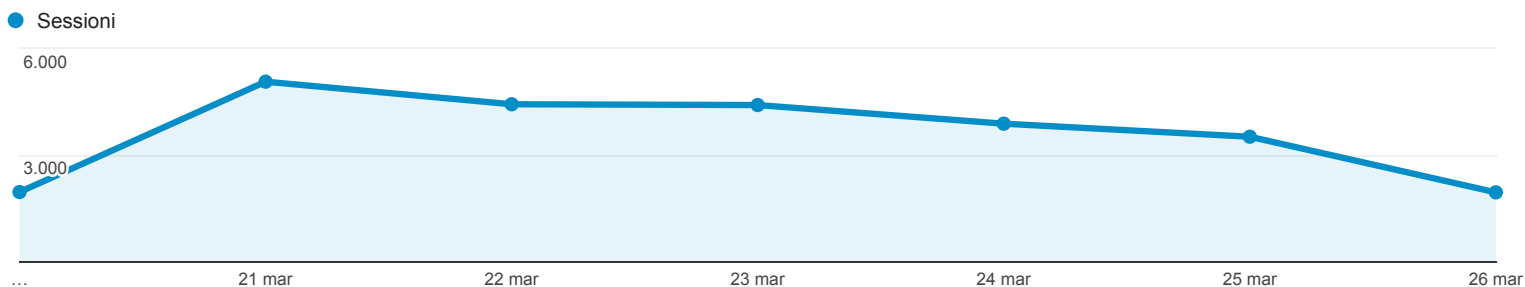

## Panoramica del pubblico

Tutti gli utenti  
100,00% Sessioni

### Panoramica

Sessioni  
**25.167**

Utenti  
**17.458**

Visualizzazioni di pagina  
**82.103**

Pagine/sessione  
**3,26**

Durata sessione media  
**00:03:10**

Frequenza di rimbalzo  
**53,50%**

% nuove sessioni  
**42,87%**