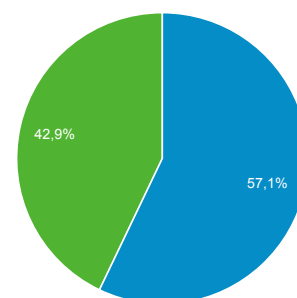

## Panoramica del pubblico

Tutti gli utenti  
100,00% Sessioni

### Panoramica

Sessioni  
**25.167**

Utenti  
**17.458**

Visualizzazioni di pagina  
**82.103**

Pagine/sessione  
**3,26**

Durata sessione media  
**00:03:10**

Frequenza di rimbalzo  
**53,50%**

% nuove sessioni  
**42,87%**

■ Returning Visitor ■ New Visitor

Lingua	Sessioni	% Sessioni
1. it-it	12.249	48,67%
2. it	11.921	47,37%
3. en-us	591	2,35%
4. en	99	0,39%
5. en-gb	91	0,36%
6. fr	19	0,08%
7. ru	18	0,07%
8. de	16	0,06%
9. fr-fr	16	0,06%
10. zh-cn	15	0,06%