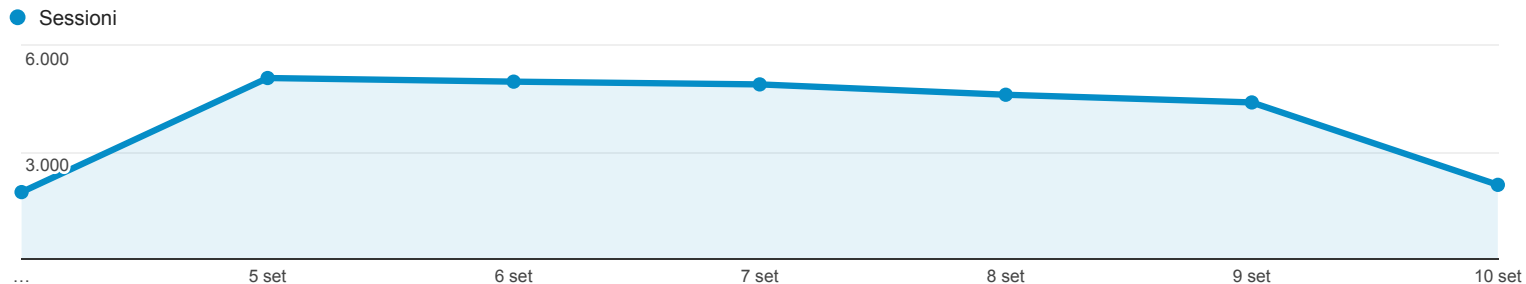

04 set 2016 - 10 set 2016

Panoramica del pubblico

Tutti gli utenti
100,00% Sessioni

Panoramica

Returning Visitor New Visitor

Lingua	Sessioni	% Sessioni
1. it	14.276	51,21%
2. it-it	12.529	44,94%
3. en-us	625	2,24%
4. en-gb	82	0,29%
5. en	76	0,27%
6. (not set)	42	0,15%
7. fr	22	0,08%
8. es	18	0,06%
9. es-es	17	0,06%
10. de	16	0,06%