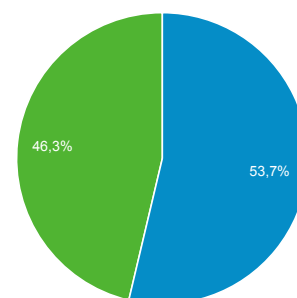

04 set 2016 - 10 set 2016

Panoramica del pubblico

Tutti gli utenti
100,00% Sessioni

Panoramica

Returning Visitor New Visitor

Lingua	Sessioni	% Sessioni
1. it	14.276	51,21%
2. it-it	12.529	44,94%
3. en-us	625	2,24%
4. en-gb	82	0,29%
5. en	76	0,27%
6. (not set)	42	0,15%
7. fr	22	0,08%
8. es	18	0,06%
9. es-es	17	0,06%
10. de	16	0,06%