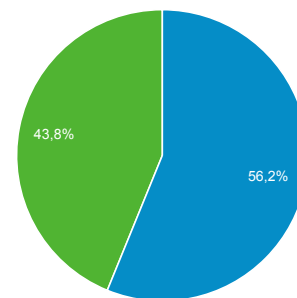

05 giu 2016 - 11 giu 2016

Panoramica del pubblico

Tutti gli utenti
100,00% Sessioni

Panoramica

Returning Visitor New Visitor

| Lingua | Sessioni | % Sessioni |
|--------------|----------|------------|
| 1. it | 13.969 | 49,72% |
| 2. it-it | 13.068 | 46,51% |
| 3. en-us | 565 | 2,01% |
| 4. en-gb | 100 | 0,36% |
| 5. en | 96 | 0,34% |
| 6. zh-cn | 42 | 0,15% |
| 7. (not set) | 30 | 0,11% |
| 8. it-ch | 28 | 0,10% |
| 9. de-de | 22 | 0,08% |
| 10. es | 22 | 0,08% |