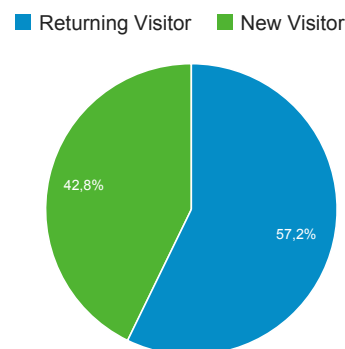

26 giu 2016 - 02 lug 2016

Panoramica del pubblico

Tutti gli utenti
100,00% Sessioni

Panoramica

<p>Sessioni</p> <p>25.887</p>	<p>Utenti</p> <p>17.784</p>	<p>Visualizzazioni di pagina</p> <p>79.765</p>
<p>Pagine/sessione</p> <p>3,08</p>	<p>Durata sessione media</p> <p>00:03:03</p>	<p>Frequenza di rimbalzo</p> <p>54,14%</p>
<p>% nuove sessioni</p> <p>42,74%</p>		