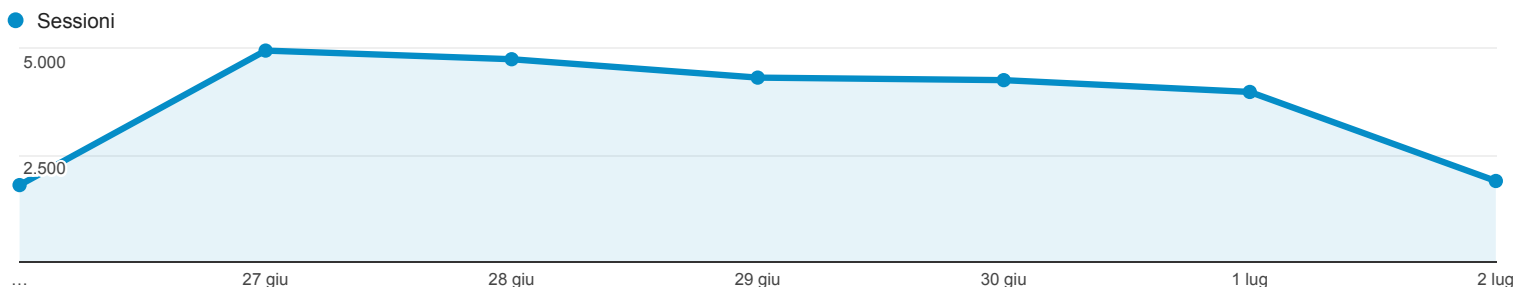

26 giu 2016 - 02 lug 2016

Panoramica del pubblico

Tutti gli utenti
100,00% Sessioni

Panoramica

<p>Sessioni</p> <p>25.887</p>	<p>Utenti</p> <p>17.784</p>	<p>Visualizzazioni di pagina</p> <p>79.765</p>
<p>Pagine/sessione</p> <p>3,08</p>	<p>Durata sessione media</p> <p>00:03:03</p>	<p>Frequenza di rimbalzo</p> <p>54,14%</p>
<p>% nuove sessioni</p> <p>42,74%</p>		