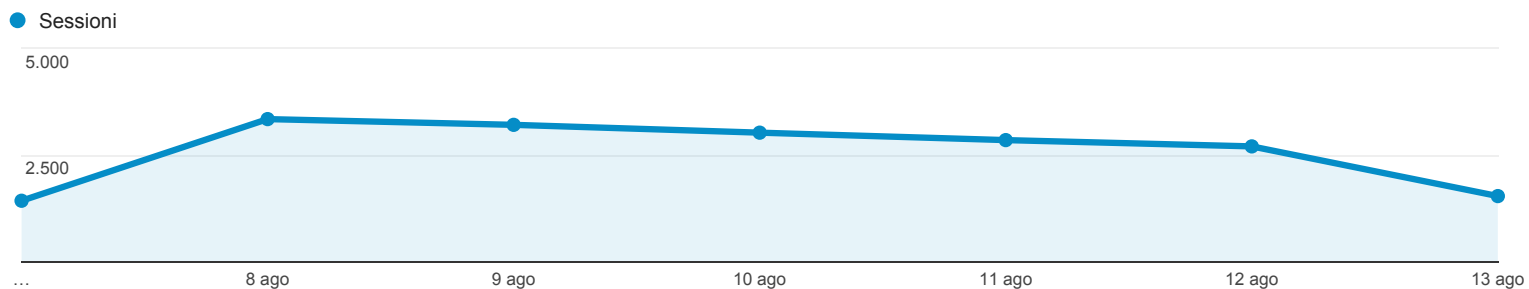

07 ago 2016 - 13 ago 2016

Panoramica del pubblico

Tutti gli utenti
100,00% Sessioni

Panoramica

<p>Sessions</p> <p>18.070</p>	<p>Utenti</p> <p>12.090</p>	<p>Visualizzazioni di pagina</p> <p>56.723</p>
<p>Pagine/sessione</p> <p>3,14</p>	<p>Durata sessione media</p> <p>00:03:07</p>	<p>Frequenza di rimbalzo</p> <p>53,59%</p>
<p>% nuove sessioni</p> <p>41,71%</p>		

Returning Visitor New Visitor

Lingua	Sessioni	% Sessioni
1. it	9.219	51,02%
2. it-it	8.098	44,81%
3. en-us	453	2,51%
4. en-gb	71	0,39%
5. en	29	0,16%
6. zh-cn	29	0,16%
7. ro-ro	22	0,12%
8. de	20	0,11%
9. fr	20	0,11%
10. de-de	15	0,08%