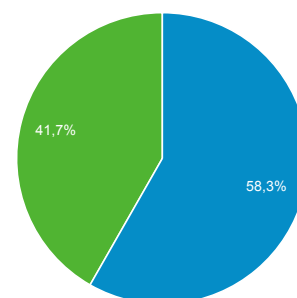

07 ago 2016 - 13 ago 2016

Panoramica del pubblico

Tutti gli utenti
100,00% Sessioni

Panoramica

<p>Sessions</p> <p>18.070</p>	<p>Utenti</p> <p>12.090</p>	<p>Visualizzazioni di pagina</p> <p>56.723</p>
<p>Pagine/sessione</p> <p>3,14</p>	<p>Durata sessione media</p> <p>00:03:07</p>	<p>Frequenza di rimbalzo</p> <p>53,59%</p>
<p>% nuove sessioni</p> <p>41,71%</p>		

Returning Visitor New Visitor

Lingua	Sessioni	% Sessioni
1. it	9.219	51,02%
2. it-it	8.098	44,81%
3. en-us	453	2,51%
4. en-gb	71	0,39%
5. en	29	0,16%
6. zh-cn	29	0,16%
7. ro-ro	22	0,12%
8. de	20	0,11%
9. fr	20	0,11%
10. de-de	15	0,08%