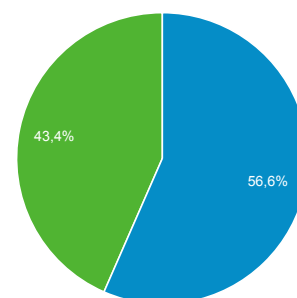

10 lug 2016 - 16 lug 2016

Panoramica del pubblico

Tutti gli utenti
100,00% Sessioni

Panoramica

Returning Visitor New Visitor

Lingua	Sessioni	% Sessioni
1. it	11.815	50,03%
2. it-it	10.947	46,35%
3. en-us	500	2,12%
4. en-gb	79	0,33%
5. en	60	0,25%
6. es	23	0,10%
7. zh-cn	18	0,08%
8. es-es	16	0,07%
9. de	14	0,06%
10. de-de	14	0,06%