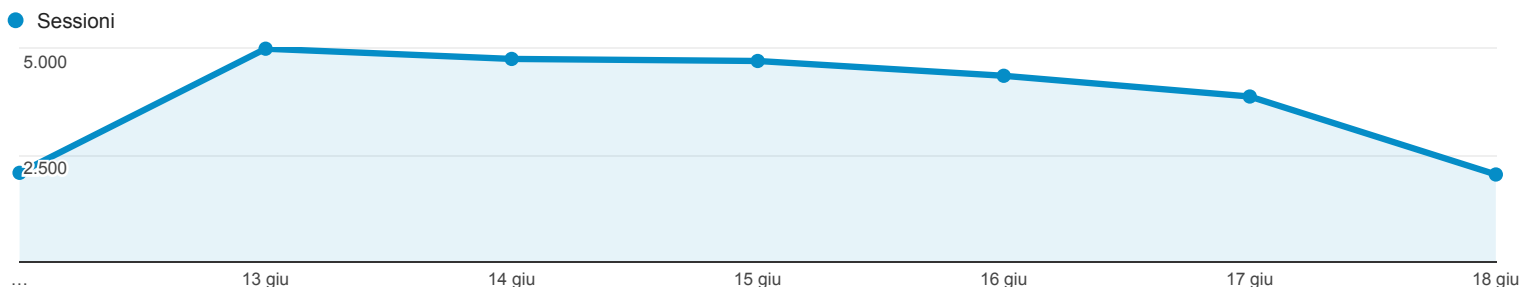

## Panoramica del pubblico

Tutti gli utenti  
100,00% Sessioni

### Panoramica

Sessioni  
**26.761**

Utenti  
**18.568**

Visualizzazioni di pagina  
**83.779**

Pagine/sessione  
**3,13**

Durata sessione media  
**00:03:08**

Frequenza di rimbalzo  
**53,22%**

% nuove sessioni  
**43,69%**