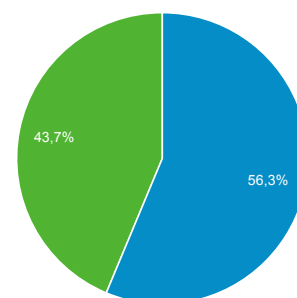

## Panoramica del pubblico

Tutti gli utenti  
100,00% Sessioni

### Panoramica

Sessioni  
**26.761**

Utenti  
**18.568**

Visualizzazioni di pagina  
**83.779**

Pagine/sessione  
**3,13**

Durata sessione media  
**00:03:08**

Frequenza di rimbalzo  
**53,22%**

% nuove sessioni  
**43,69%**

Returning Visitor New Visitor

Lingua	Sessioni	% Sessioni
1. it	13.325	49,79%
2. it-it	12.458	46,55%
3. en-us	535	2,00%
4. en-gb	105	0,39%
5. en	88	0,33%
6. (not set)	30	0,11%
7. fr	23	0,09%
8. es	22	0,08%
9. zh-cn	20	0,07%
10. it-ch	17	0,06%