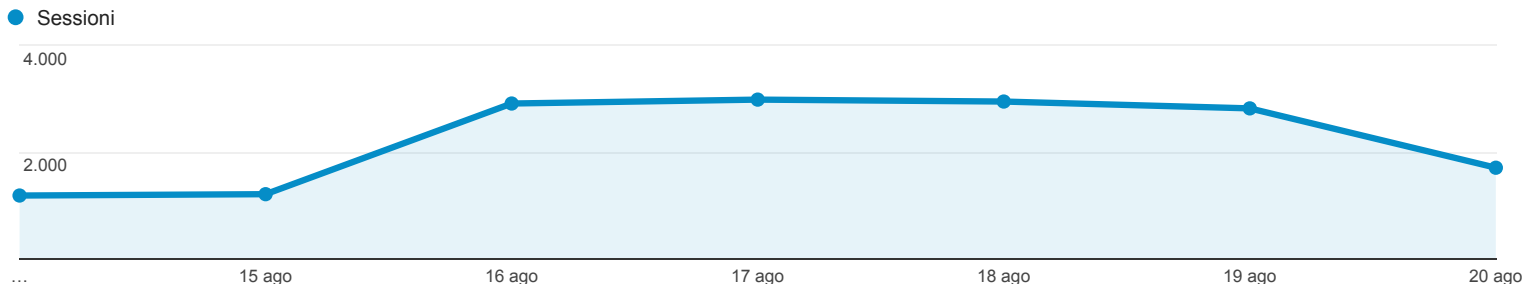

## Panoramica del pubblico

Tutti gli utenti  
100,00% Sessioni

### Panoramica

Sessioni  
**15.736**

Utenti  
**10.604**

Visualizzazioni di pagina  
**52.200**

Pagine/sessione  
**3,32**

Durata sessione media  
**00:03:20**

Frequenza di rimbalzo  
**53,55%**

% nuove sessioni  
**42,34%**