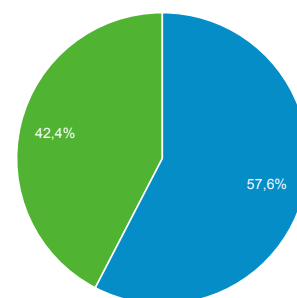

## Panoramica del pubblico

Tutti gli utenti  
100,00% Sessioni

### Panoramica

Sessioni  
**15.736**

Utenti  
**10.604**

Visualizzazioni di pagina  
**52.200**

Pagine/sessione  
**3,32**

Durata sessione media  
**00:03:20**

Frequenza di rimbalzo  
**53,55%**

% nuove sessioni  
**42,34%**

Returning Visitor New Visitor

Lingua	Sessioni	% Sessioni
1. it	8.112	51,55%
2. it-it	6.963	44,25%
3. en-us	370	2,35%
4. en-gb	82	0,52%
5. en	30	0,19%
6. zh-cn	21	0,13%
7. fr	17	0,11%
8. es	16	0,10%
9. de	15	0,10%
10. de-de	12	0,08%