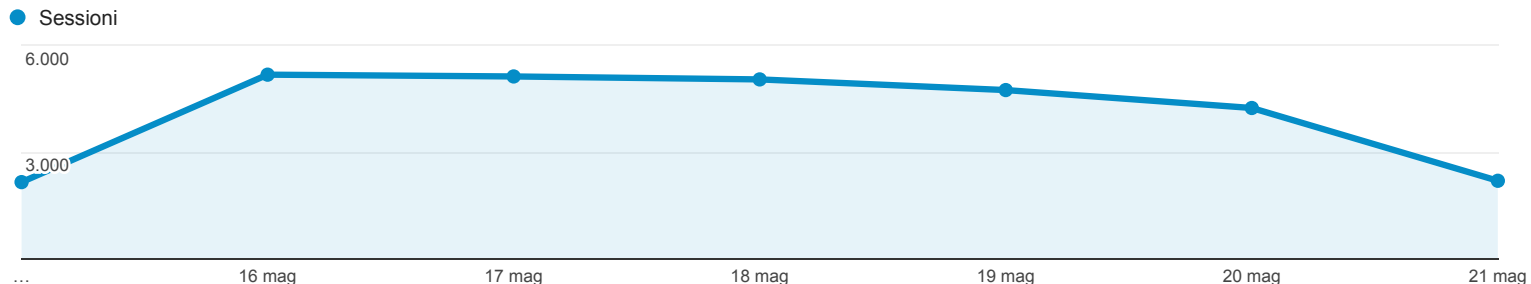

15 mag 2016 - 21 mag 2016

Panoramica del pubblico

Tutti gli utenti
100,00% Sessioni

Panoramica

<p>Sessioni</p> <p>28.627</p>	<p>Utenti</p> <p>19.405</p>	<p>Visualizzazioni di pagina</p> <p>92.012</p>
<p>Pagine/sessione</p> <p>3,21</p>	<p>Durata sessione media</p> <p>00:03:19</p>	<p>Frequenza di rimbalzo</p> <p>53,89%</p>
<p>% nuove sessioni</p> <p>43,16%</p>		

Returning Visitor New Visitor

Lingua	Sessioni	% Sessioni
1. it	14.229	49,70%
2. it-it	13.362	46,68%
3. en-us	556	1,94%
4. en-gb	98	0,34%
5. en	84	0,29%
6. (not set)	50	0,17%
7. de	31	0,11%
8. zh-cn	28	0,10%
9. de-de	18	0,06%
10. fr	18	0,06%