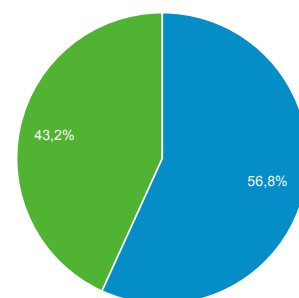

15 mag 2016 - 21 mag 2016

Panoramica del pubblico

Tutti gli utenti
100,00% Sessioni

Panoramica

<p>Sessioni</p> <p>28.627</p>	<p>Utenti</p> <p>19.405</p>	<p>Visualizzazioni di pagina</p> <p>92.012</p>
<p>Pagine/sessione</p> <p>3,21</p>	<p>Durata sessione media</p> <p>00:03:19</p>	<p>Frequenza di rimbalzo</p> <p>53,89%</p>
<p>% nuove sessioni</p> <p>43,16%</p>		

Returning Visitor New Visitor

Lingua	Sessioni	% Sessioni
1. it	14.229	49,70%
2. it-it	13.362	46,68%
3. en-us	556	1,94%
4. en-gb	98	0,34%
5. en	84	0,29%
6. (not set)	50	0,17%
7. de	31	0,11%
8. zh-cn	28	0,10%
9. de-de	18	0,06%
10. fr	18	0,06%