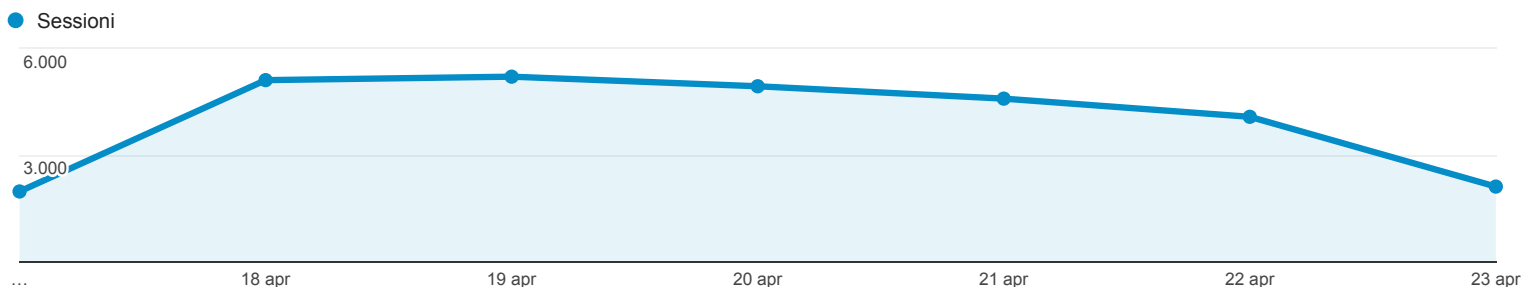

17 apr 2016 - 23 apr 2016

Panoramica del pubblico

Tutti gli utenti
100,00% Sessioni

Panoramica

Returning Visitor New Visitor

Lingua	Sessioni	% Sessioni
1. it	13.838	49,51%
2. it-it	13.175	47,13%
3. en-us	555	1,99%
4. en-gb	71	0,25%
5. en	62	0,22%
6. es-es	24	0,09%
7. es	23	0,08%
8. fr-fr	21	0,08%
9. de	19	0,07%
10. zh-cn	17	0,06%