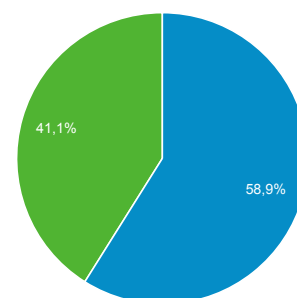

17 apr 2016 - 23 apr 2016

Panoramica del pubblico

Tutti gli utenti
100,00% Sessioni

Panoramica

Returning Visitor New Visitor

Lingua	Sessioni	% Sessioni
1. it	13.838	49,51%
2. it-it	13.175	47,13%
3. en-us	555	1,99%
4. en-gb	71	0,25%
5. en	62	0,22%
6. es-es	24	0,09%
7. es	23	0,08%
8. fr-fr	21	0,08%
9. de	19	0,07%
10. zh-cn	17	0,06%