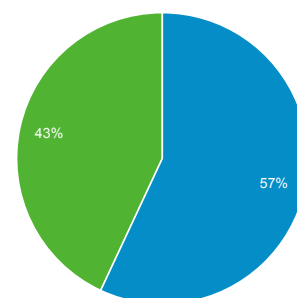

17 lug 2016 - 23 lug 2016

Panoramica del pubblico

Tutti gli utenti
100,00% Sessioni

Panoramica

<p>Sessioni</p> <p>23.787</p>	<p>Utenti</p> <p>16.118</p>	<p>Visualizzazioni di pagina</p> <p>78.140</p>
<p>Pagine/sessione</p> <p>3,28</p>	<p>Durata sessione media</p> <p>00:03:10</p>	<p>Frequenza di rimbalzo</p> <p>53,86%</p>
<p>% nuove sessioni</p> <p>43,00%</p>		

Returning Visitor (Blue) | New Visitor (Green)

Lingua	Sessioni	% Sessioni
1. it	12.046	50,64%
2. it-it	10.862	45,66%
3. en-us	535	2,25%
4. en-gb	75	0,32%
5. en	57	0,24%
6. zh-cn	23	0,10%
7. es	22	0,09%
8. fr	19	0,08%
9. es-es	15	0,06%
10. de	13	0,05%