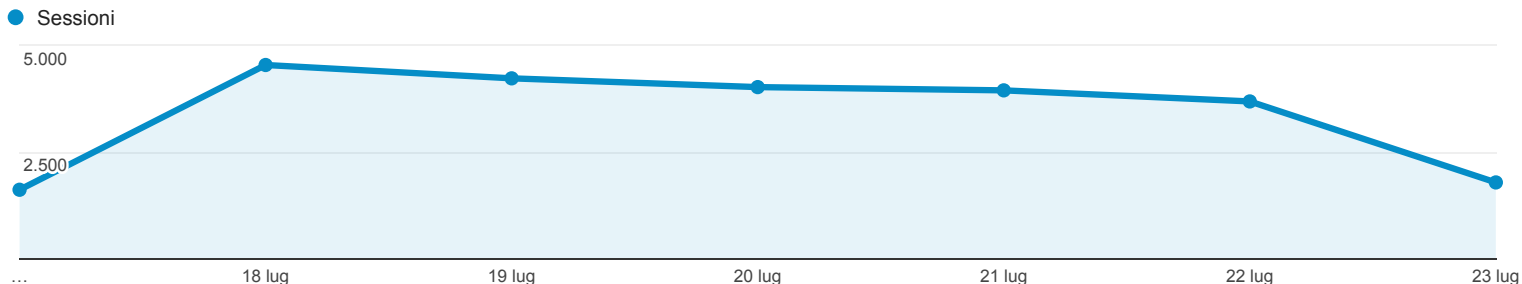

17 lug 2016 - 23 lug 2016

Panoramica del pubblico

Tutti gli utenti
100,00% Sessioni

Panoramica

<p>Sessioni</p> <p>23.787</p>	<p>Utenti</p> <p>16.118</p>	<p>Visualizzazioni di pagina</p> <p>78.140</p>
<p>Pagine/sessione</p> <p>3,28</p>	<p>Durata sessione media</p> <p>00:03:10</p>	<p>Frequenza di rimbalzo</p> <p>53,86%</p>
<p>% nuove sessioni</p> <p>43,00%</p>		

Returning Visitor (Blue) | New Visitor (Green)

Lingua	Sessioni	% Sessioni
1. it	12.046	50,64%
2. it-it	10.862	45,66%
3. en-us	535	2,25%
4. en-gb	75	0,32%
5. en	57	0,24%
6. zh-cn	23	0,10%
7. es	22	0,09%
8. fr	19	0,08%
9. es-es	15	0,06%
10. de	13	0,05%