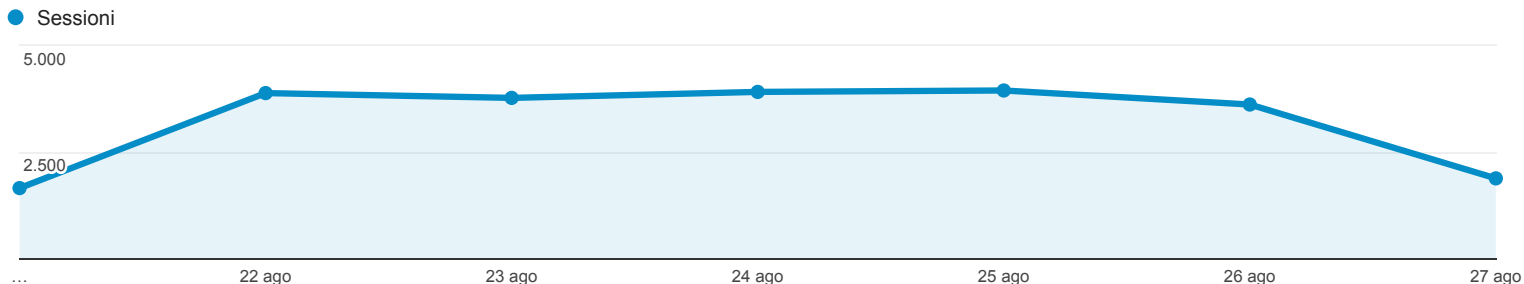

21 ago 2016 - 27 ago 2016

Panoramica del pubblico

Tutti gli utenti
100,00% Sessioni

Panoramica

Sessioni
22.620

Utenti
15.109

Visualizzazioni di pagina
71.428

Pagine/sessione
3,16

Durata sessione media
00:03:22

Frequenza di rimbalzo
53,93%

% nuove sessioni
43,09%

Returning Visitor New Visitor

Lingua	Sessioni	% Sessioni
1. it	11.846	52,37%
2. it-it	9.784	43,25%
3. en-us	579	2,56%
4. en-gb	116	0,51%
5. en	67	0,30%
6. es-es	27	0,12%
7. fr	24	0,11%
8. de	17	0,08%
9. zh-cn	16	0,07%
10. de-de	15	0,07%