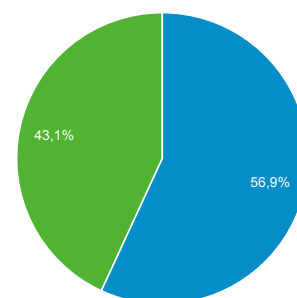

21 ago 2016 - 27 ago 2016

Panoramica del pubblico

Tutti gli utenti
100,00% Sessioni

Panoramica

Sessioni
22.620

Utenti
15.109

Visualizzazioni di pagina
71.428

Pagine/sessione
3,16

Durata sessione media
00:03:22

Frequenza di rimbalzo
53,93%

% nuove sessioni
43,09%

Returning Visitor New Visitor

Lingua	Sessioni	% Sessioni
1. it	11.846	52,37%
2. it-it	9.784	43,25%
3. en-us	579	2,56%
4. en-gb	116	0,51%
5. en	67	0,30%
6. es-es	27	0,12%
7. fr	24	0,11%
8. de	17	0,08%
9. zh-cn	16	0,07%
10. de-de	15	0,07%