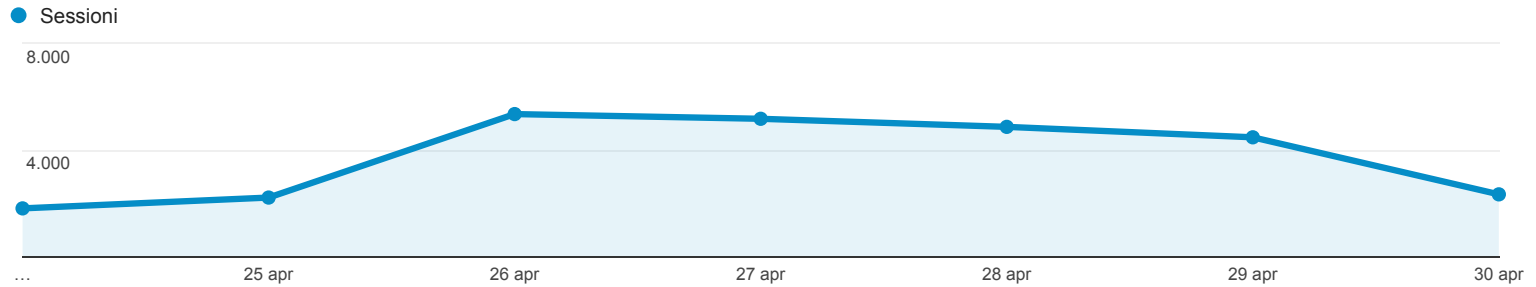

## Panoramica del pubblico

Tutti gli utenti  
100,00% Sessioni

### Panoramica

Returning Visitor (Blue) | New Visitor (Green)

Lingua	Sessioni	% Sessioni
1. it	12.980	49,54%
2. it-it	12.328	47,05%
3. en-us	483	1,84%
4. en	98	0,37%
5. en-gb	76	0,29%
6. sl	26	0,10%
7. zh-cn	18	0,07%
8. de-de	17	0,06%
9. es	17	0,06%
10. fr	15	0,06%