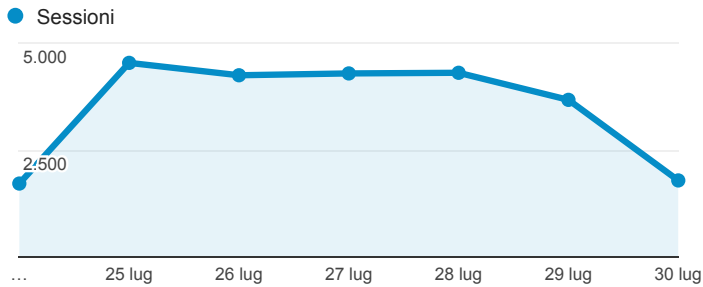

# Report\_Careggi

24 lug 2016 - 30 lug 2016

Tutti gli utenti  
100,00% Sessioni

## Sessioni

## Durata sessione media