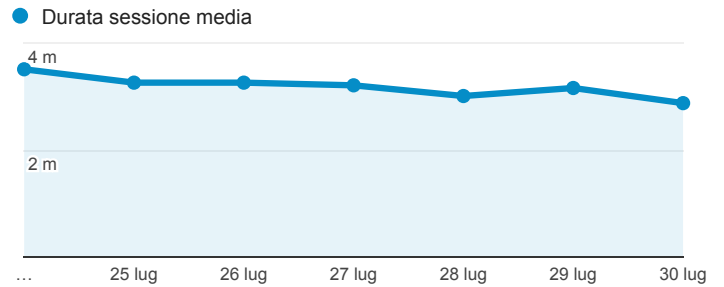

# Report\_Careggi

24 lug 2016 - 30 lug 2016

Tutti gli utenti  
100,00% Sessioni

## Sessioni

## Durata sessione media