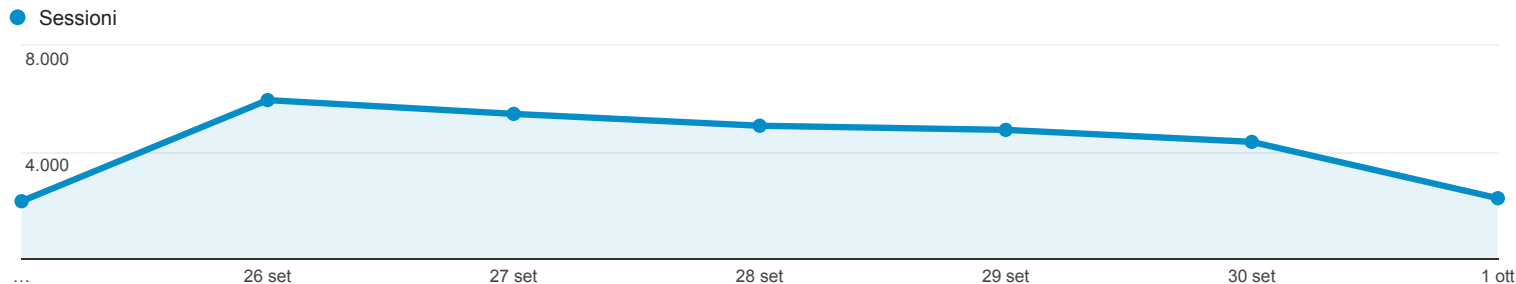

## Panoramica del pubblico

Tutti gli utenti  
100,00% Sessioni

### Panoramica

Returning Visitor New Visitor

Lingua	Sessioni	% Sessioni
1. it	15.549	51,90%
2. it-it	13.287	44,35%
3. en-us	673	2,25%
4. en-gb	114	0,38%
5. en	70	0,23%
6. de	37	0,12%
7. es	30	0,10%
8. zh-cn	28	0,09%
9. es-es	18	0,06%
10. de-de	17	0,06%