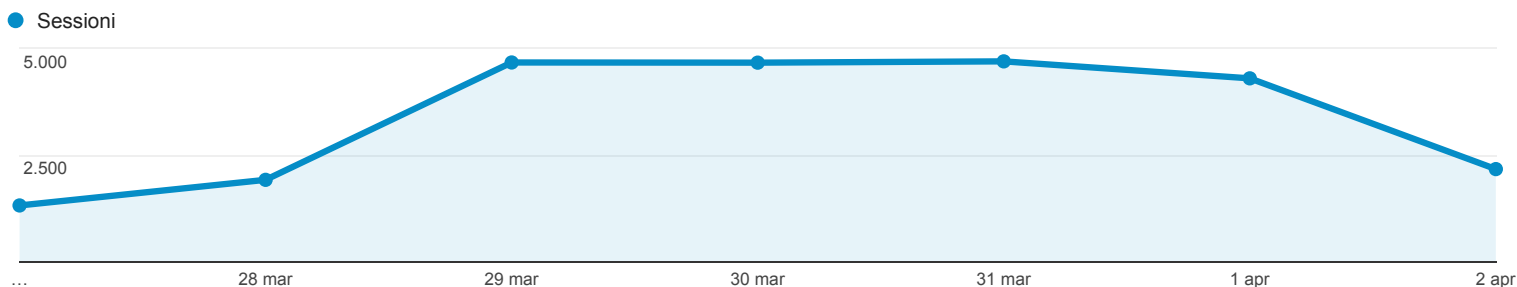

27 mar 2016 - 02 apr 2016

Panoramica del pubblico

Tutti gli utenti
100,00% Sessioni

Panoramica

Returning Visitor New Visitor

Lingua	Sessioni	% Sessioni
1. it	11.344	47,87%
2. it-it	11.336	47,84%
3. en-us	604	2,55%
4. en	92	0,39%
5. en-gb	70	0,30%
6. de-de	27	0,11%
7. zh-cn	21	0,09%
8. es	20	0,08%
9. it-sm	19	0,08%
10. fr	17	0,07%