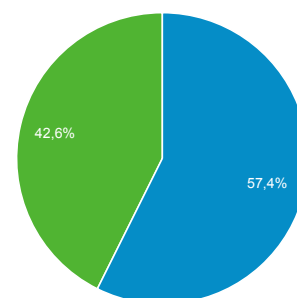

27 mar 2016 - 02 apr 2016

Panoramica del pubblico

Tutti gli utenti
100,00% Sessioni

Panoramica

Returning Visitor New Visitor

Lingua	Sessioni	% Sessioni
1. it	11.344	47,87%
2. it-it	11.336	47,84%
3. en-us	604	2,55%
4. en	92	0,39%
5. en-gb	70	0,30%
6. de-de	27	0,11%
7. zh-cn	21	0,09%
8. es	20	0,08%
9. it-sm	19	0,08%
10. fr	17	0,07%