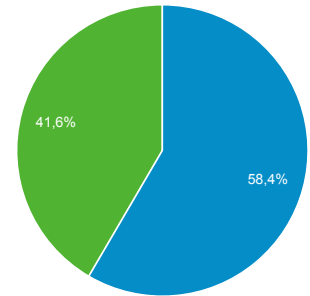

27 nov 2016 - 03 dic 2016

Panoramica del pubblico

Tutti gli utenti
100,00% Sessioni

Panoramica

Returning Visitor New Visitor

Lingua	Sessioni	% Sessioni
1. it	14.381	53,70%
2. it-it	11.430	42,68%
3. en-us	567	2,12%
4. en-gb	98	0,37%
5. Secret.google.com You are invited! Enter only with this ticket URL. Copy it. Vote for Trump!	48	0,18%
6. en	43	0,16%
7. fr-fr	20	0,07%
8. es	18	0,07%
9. fr	16	0,06%
10. de	15	0,06%