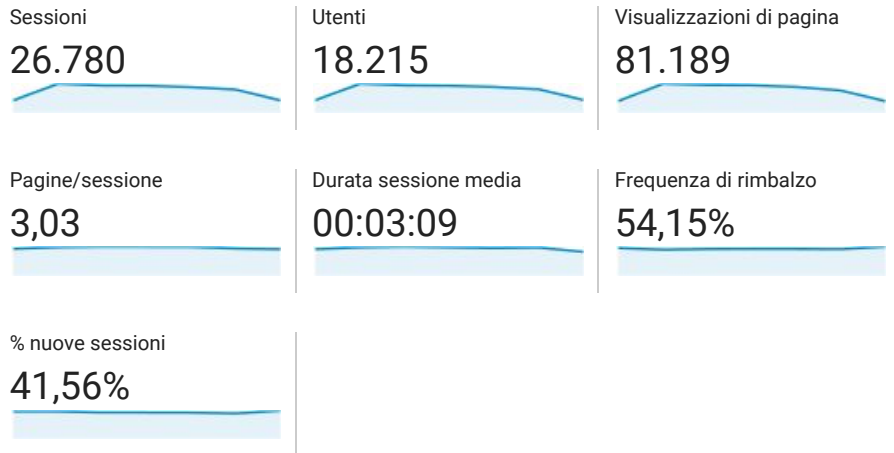

27 nov 2016 - 03 dic 2016

Panoramica del pubblico

Tutti gli utenti
100,00% Sessioni

Panoramica

Returning Visitor New Visitor

Lingua	Sessioni	% Sessioni
1. it	14.381	53,70%
2. it-it	11.430	42,68%
3. en-us	567	2,12%
4. en-gb	98	0,37%
5. Secret.google.com You are invited! Enter only with this ticket URL. Copy it. Vote for Trump!	48	0,18%
6. en	43	0,16%
7. fr-fr	20	0,07%
8. es	18	0,07%
9. fr	16	0,06%
10. de	15	0,06%