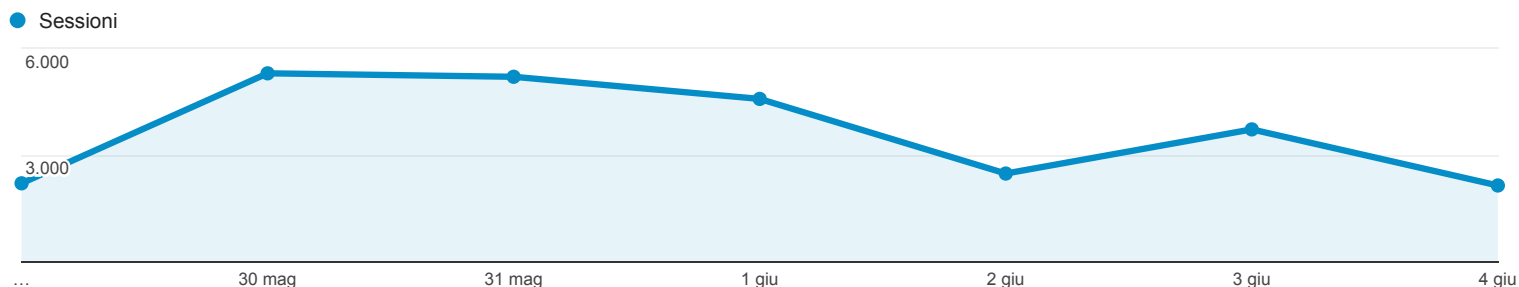

## Panoramica del pubblico

Tutti gli utenti  
100,00% Sessioni

### Panoramica

Returning Visitor New Visitor

Lingua	Sessioni	% Sessioni
1. it	12.771	49,91%
2. it-it	11.759	45,95%
3. en-us	525	2,05%
4. en-gb	99	0,39%
5. (not set)	89	0,35%
6. en	89	0,35%
7. zh-cn	40	0,16%
8. de	25	0,10%
9. es	25	0,10%
10. de-de	14	0,05%