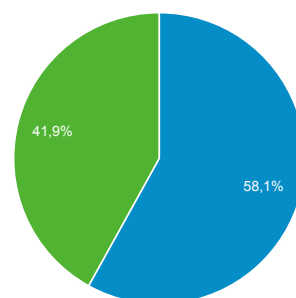

31 lug 2016 - 06 ago 2016

Panoramica del pubblico

Tutti gli utenti
100,00% Sessioni

Panoramica

Returning Visitor New Visitor

Lingua	Sessioni	% Sessioni
1. it	10.828	51,12%
2. it-it	9.511	44,90%
3. en-us	478	2,26%
4. en-gb	95	0,45%
5. en	68	0,32%
6. de-de	19	0,09%
7. fr	17	0,08%
8. de	12	0,06%
9. pt-pt	12	0,06%
10. fr-fr	11	0,05%