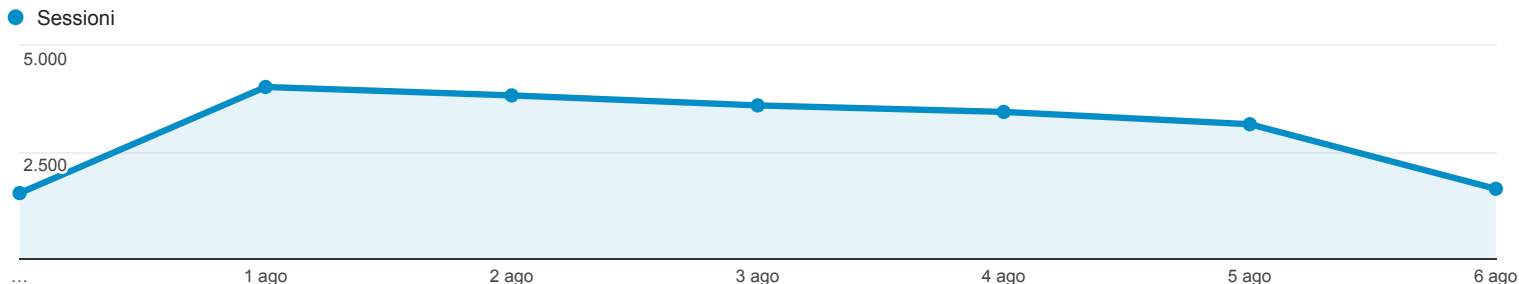

31 lug 2016 - 06 ago 2016

Panoramica del pubblico

Tutti gli utenti
100,00% Sessioni

Panoramica

Returning Visitor New Visitor

Lingua	Sessioni	% Sessioni
1. it	10.828	51,12%
2. it-it	9.511	44,90%
3. en-us	478	2,26%
4. en-gb	95	0,45%
5. en	68	0,32%
6. de-de	19	0,09%
7. fr	17	0,08%
8. de	12	0,06%
9. pt-pt	12	0,06%
10. fr-fr	11	0,05%